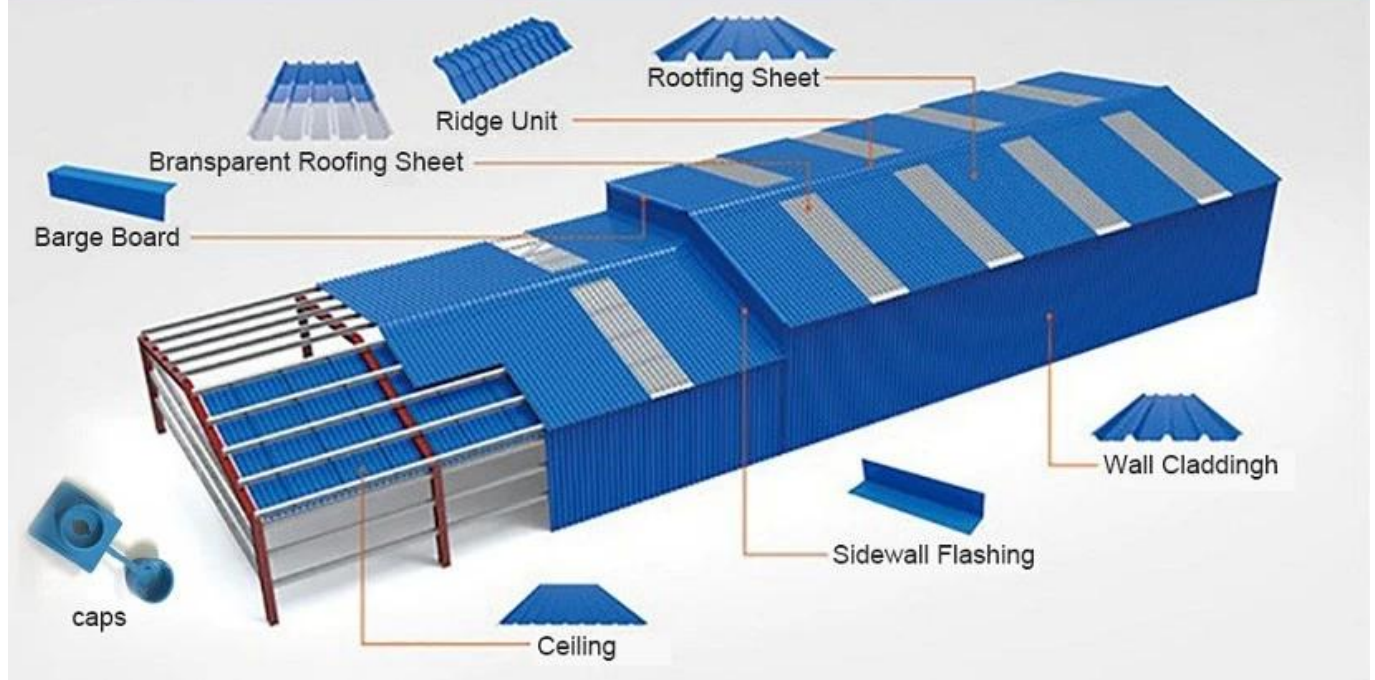

Nhấp chuột [tấm lợp nhựa PVC Trung Quốc](#) để tìm hiểu thêm

More Types

1130 corrugaetd sheets

1130 trapezoidal sheets

900 high wave

980 high wave

PVC accessories

ZXC New Material Technology Co., Ltd. Các sản phẩm của chúng tôi bao gồm tấm nhựa PVC, Ngói lợp nhựa tổng hợp ASA, Tấm lợp FRP, máng xối, tấm lợp nhựa upvc, v.v. s chi tiết kích thước chứng khoán của chúng tôi, chúng tôi có thể thời gian giao hàng nhanh hơn. Chào mừng Liên hệ với chúng tôi Tùy chỉnh.