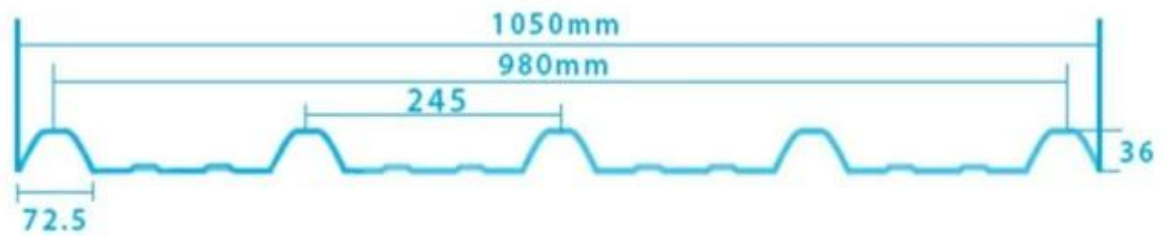

980 TYPE HIGH WAVE