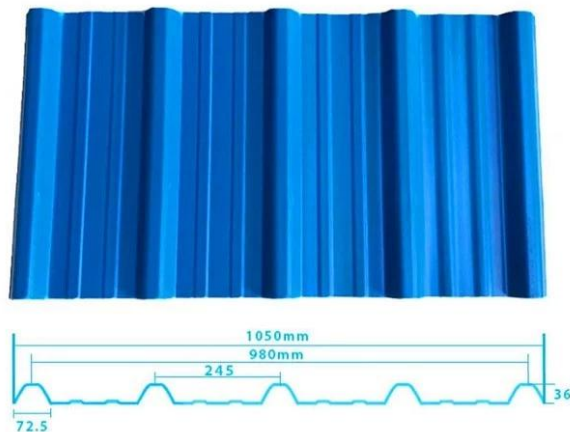

Product show

Thiết kế □ Phong cách Tây Ban Nha
Màu sắc kéo dài □ 10 năm không phai màu
Chiều dài □ Tùy chỉnh
Độ dày □ 1,8mm, 2,0mm □ 2,2mm □
2,5mm, 2,8mm, 3.0mm
Chiều rộng tổng thể □ 1130mm
Chiều rộng hiệu quả □ 1000/1050mm
Khoảng cách Purlin □ 660mm
Các lớp □ 3 lớp
Bề mặt □ dập nổi/mịn bề mặt

More Types

1130 corrugaetd sheets

1130 trapezoidal sheets

900 high wave

980 high wave

PVC accessories

ZXC New Material Technology Co., Ltd. Các sản phẩm của chúng tôi bao gồm các tấm PVC, gạch mái nhựa tổng hợp ASA, gạch lợp FRP, máng xối, tấm lợp upvc, v.v.S Chi tiết kích thước cổ phiếu của chúng tôi, chúng tôi có thể thời gian giao hàng nhanh hơn. Chào mừng liên hệ với chúng tôi tùy chỉnh.