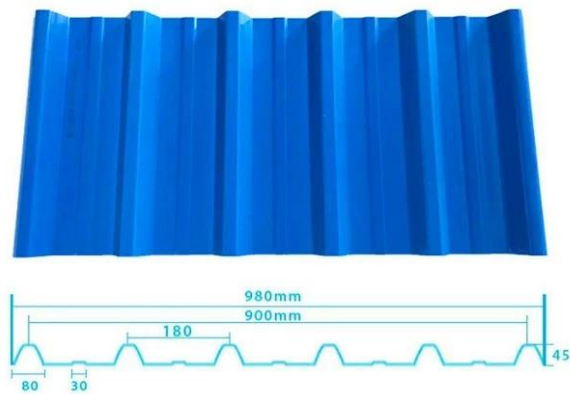

Product show

Thiết kế □ Phong cách Tây Ban Nha
Màu sắc kéo dài □ 10 năm không phai màu
Chiều dài □ Tùy chỉnh
Độ dày □ 1,8mm, 2,0mm □ 2,2mm □
2,5mm, 2,8mm, 3.0mm
Chiều rộng tổng thể □ 1130mm
Chiều rộng hiệu quả □ 1000/1050mm
Khoảng cách Purlin □ 660mm
Các lớp □ 3 lớp
Bề mặt □ dập nổi/mịn bề mặt

Carrying capacity

Flame retardant

Not Conduct Electricity

Corrosion Resistance

White

Green

Blue

Yellow

More Types

1130 corrugaetd sheets

1130 trapezoidal sheets

900 high wave

980 high wave

PVC accessories

ZXC New Material Technology Co., Ltd. Các sản phẩm của chúng tôi bao gồm các tấm PVC, gạch mái nhựa tổng hợp ASA, gạch lợp FRP, máng xối, tấm lợp upvc, v.v.S Chi tiết kích thước cổ phiếu của chúng tôi, chúng tôi có thể thời gian giao hàng nhanh hơn. Chào mừng liên hệ với chúng tôi tùy chỉnh.