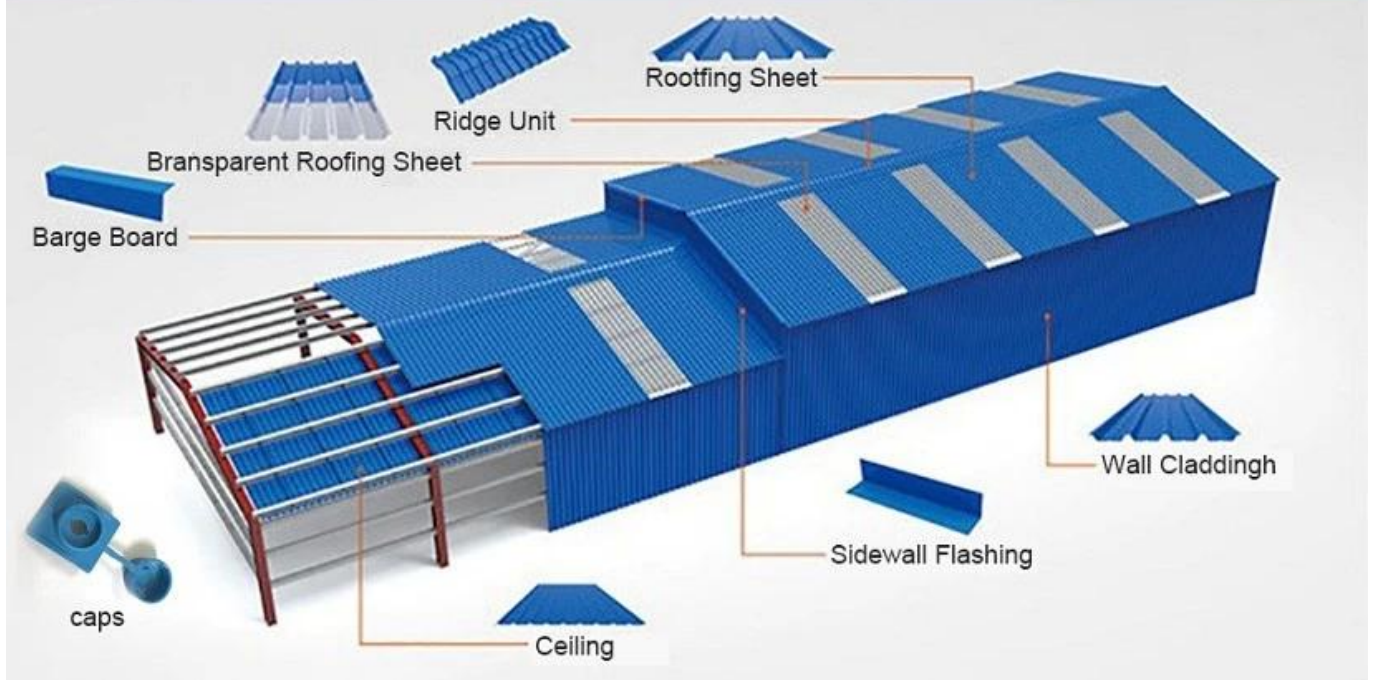

Product show

Thiết kế □ Phong cách Tây Ban Nha
Màu sắc kéo dài □ 10 năm không phai màu
Chiều dài □ Tùy chỉnh
Độ dày □ 1,8mm, 2,0mm □ 2,2mm □
2,5mm, 2,8mm, 3.0mm
Chiều rộng tổng thể □ 1130mm
Chiều rộng hiệu quả □ 1000/1050mm
Khoảng cách Purlin □ 660mm
Các lớp □ 3 lớp
Bề mặt □ dập nổi/mịn bề mặt

More Types

1130 corrugaetd sheets

1130 trapezoidal sheets

900 high wave

980 high wave

PVC accessories

ZXC New Material Technology Co., Ltd. Các sản phẩm của chúng tôi bao gồm các tấm PVC, gạch mái nhựa tổng hợp ASA, gạch lợp FRP, máng xối, tấm lợp upvc, v.v.S Chi tiết kích thước cổ phiếu của chúng tôi, chúng tôi có thể thời gian giao hàng nhanh hơn. Chào mừng liên hệ với chúng tôi tùy chỉnh.