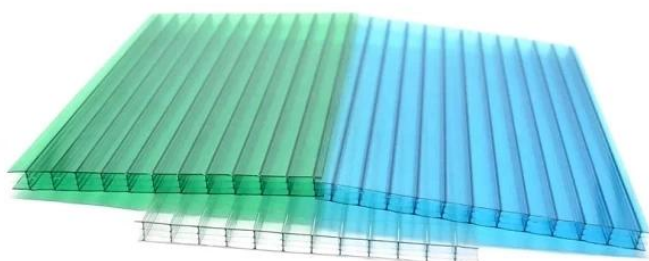

Product show

SUN Sheet

Tên sản phẩm:	Chất lượng cao với giá tốt nhất Nhà máy bán buôn Tấm chống nắng hiệu suất chống nước PC
Ứng dụng:	Nhà xanh, giếng trời, v.v.
Màu sắc:	Trắng trong suốt, xanh dương, xanh lá cây
Chiều dài:	tùy chỉnh
độ dày	3.0mm, 6.0mm, 8.0mm
chiều rộng tổng thể:	920mm
Chiều rộng hiệu dụng	840mm
Khoảng cách xà gỗ	700~800mm
Bề mặt:	bề mặt nhẵn
Nguyên liệu thô:	Máy Tính Tên Bayer

CHẤT LƯỢNG, ĐỔI MỚI, ĐẤU TRANH, CHIẾN THẮNG

chúng tôi có 8 dây chuyền sản xuất, khoảng 100 nhân viên, có diện tích 15.000 mét vuông.

Factory display

9 production lines

Raw material warehouse

Product comparison

Brand new material, good
plasticization, long service life

Recyclable material, reduced
toughness, many impurities,
easy to break

ASA surface thickness 0.1~0.15mm
does not foam and does not fall off

The thickness of the surface layer of
the film is 0.05~0.1mm, which is
easy to blister and fall off