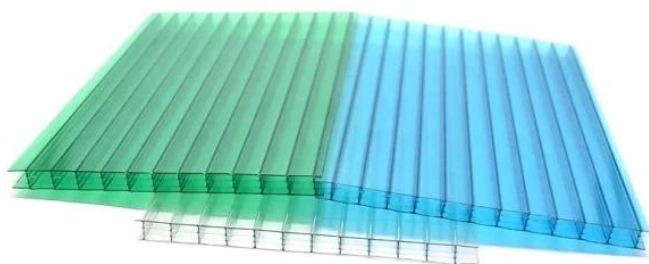

Product show

SUN Sheet

Tên sản phẩm:	Sản phẩm chất lượng cao Cài đặt dễ dàng và nhanh chóng Hiệu suất chống thấm PC tấm che nắng
Ứng dụng:	Nhà xanh, giếng trời, v.v.
Màu sắc:	Trắng trong suốt, xanh dương, xanh lá cây
Chiều dài:	tùy chỉnh
độ dày□	3.0mm, 6.0mm, 8.0mm
chiều rộng tổng thể:	920mm
Chiều rộng hiệu dụng□	840mm
Khoảng cách xà gỗ□	700~800mm
Bề mặt:	bề mặt nhẵn
Nguyên liệu thô:	Máy Tính Tên Bayer

CHẤT LƯỢNG, ĐỔI MỚI, ĐẤU TRANH, CHIẾN THẮNG

chúng tôi có 8 dây chuyền sản xuất, khoảng 100 nhân viên, có diện tích 15.000 mét vuông.

Factory display

9 production lines

Raw material warehouse

Product comparison

Brand new material, good
plasticization, long service life

Recyclable material, reduced
toughness, many impurities,
easy to break

ASA surface thickness 0.1~0.15mm
does not foam and does not fall off

The thickness of the surface layer of
the film is 0.05~0.1mm, which is
easy to blister and fall off