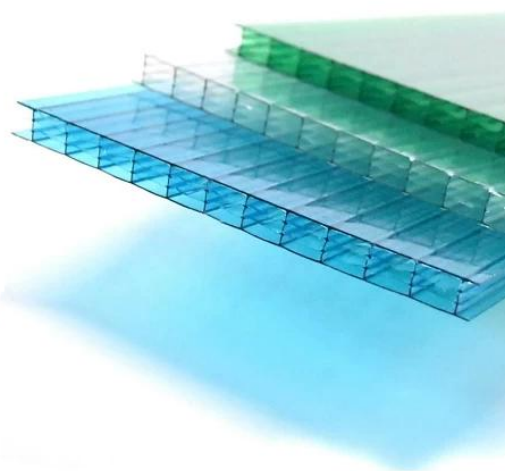

Product show

SUN Sheet

Tên sản phẩm:	Sản phẩm chất lượng cao Cài đặt dễ dàng và nhanh chóng Hiệu suất chống thấm PC tấm che nắng
Ứng dụng:	Nhà xanh, giếng trời, v.v.
Màu sắc:	Trắng trong suốt, xanh dương, xanh lá cây
Chiều dài:	tùy chỉnh
độ dày□	3.0mm, 6.0mm, 8.0mm
chiều rộng tổng thể:	920mm
Chiều rộng hiệu dụng□	840mm
Khoảng cách xà gỗ□	700~800mm
Bề mặt:	bề mặt nhẵn
Nguyên liệu thô:	Máy Tính Tên Bayer

CHẤT LƯỢNG, ĐỔI MỚI, ĐẤU TRANH, CHIẾN THẮNG

chúng tôi có 8 dây chuyền sản xuất, khoảng 100 nhân viên, có diện tích 15.000 mét vuông.

Factory display

9 production lines

Raw material warehouse

Product comparison

Brand new material, good
plasticization, long service life

Recyclable material, reduced
toughness, many impurities,
easy to break

ASA surface thickness 0.1~0.15mm
does not foam and does not fall off

The thickness of the surface layer of
the film is 0.05~0.1mm, which is
easy to blister and fall off