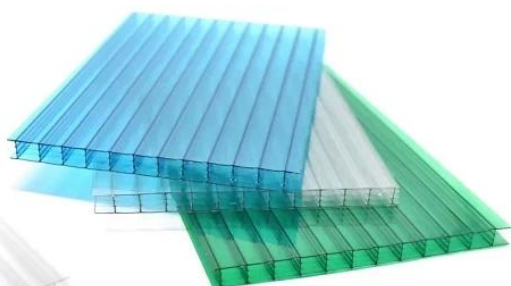

Product show

SUN Sheet

Tên sản phẩm:	Sản phẩm chất lượng cao Cài đặt dễ dàng và nhanh chóng Hiệu suất chống thấm PC tấm che nắng
Ứng dụng:	Nhà xanh, giếng trời, v.v.
Màu sắc:	Trắng trong suốt, xanh dương, xanh lá cây
Chiều dài:	tùy chỉnh
độ dày□	3.0mm, 6.0mm, 8.0mm
chiều rộng tổng thể:	920mm
Chiều rộng hiệu dụng□	840mm
Khoảng cách xà gỗ□	700~800mm
Bề mặt:	bề mặt nhẵn
Nguyên liệu thô:	Máy Tính Tên Bayer

CHẤT LƯỢNG, ĐỔI MỚI, ĐẤU TRANH, CHIẾN THẮNG

chúng tôi có 8 dây chuyền sản xuất, khoảng 100 nhân viên, có diện tích 15.000 mét vuông.

Factory display

9 production lines

Raw material warehouse

Product comparison

Brand new material, good
plasticization, long service life

Recyclable material, reduced
toughness, many impurities,
easy to break

ASA surface thickness 0.1~0.15mm
does not foam and does not fall off

The thickness of the surface layer of
the film is 0.05~0.1mm, which is
easy to blister and fall off