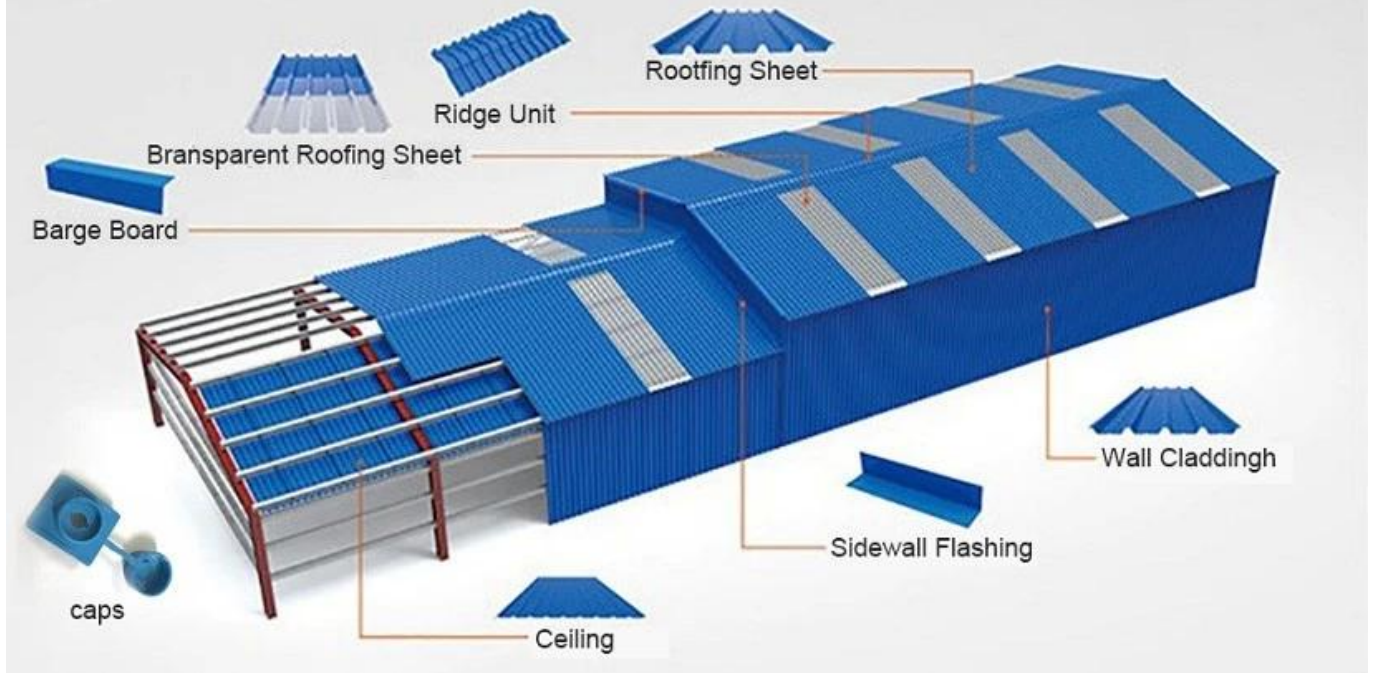

PVC accessories