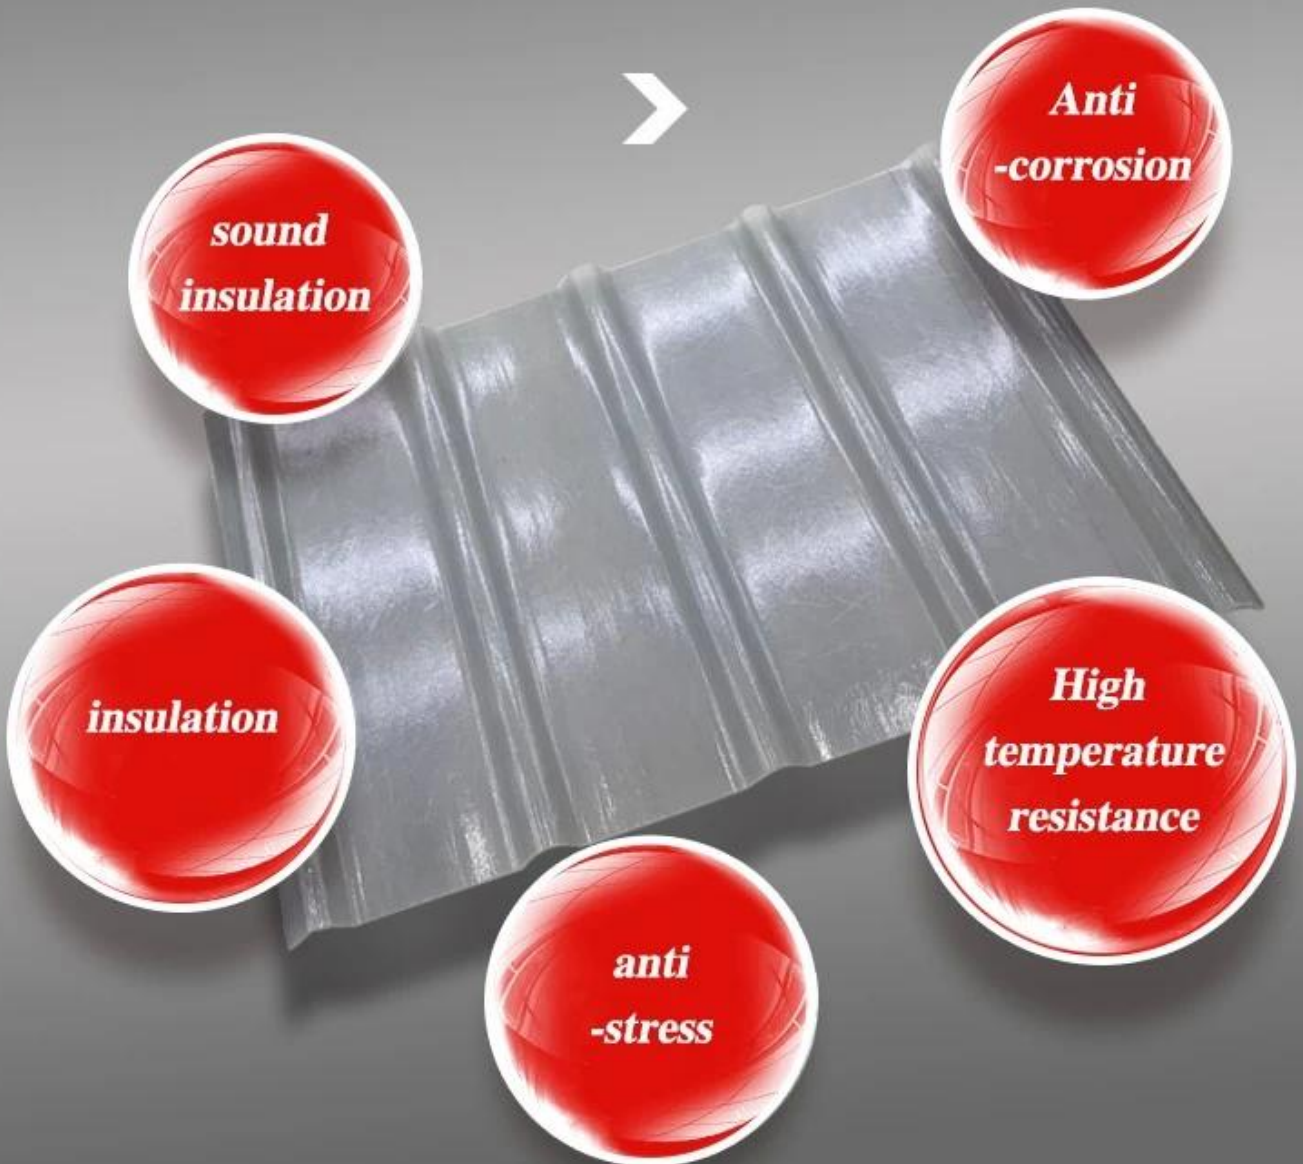

SIX REASONS TO CHOOSE US

“

Iron tiles can be directly covered

*sound
insulation*

*Anti
-corrosion*

insulation

*High
temperature
resistance*

*anti
-stress*