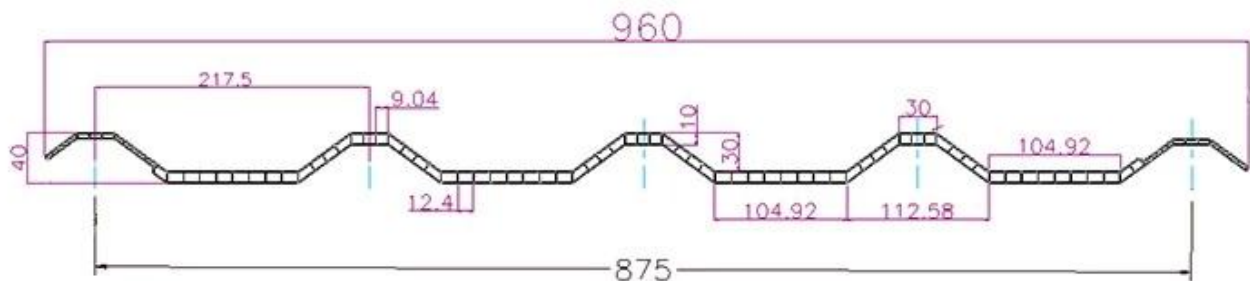

HOLLOW ROOF TILE

Our Factory

Công ty TNHH Vật liệu mới Zhongxingchen có trụ sở tại thành phố Phật Sơn, quận Nam Hải Trung Quốc là nhà sản xuất chuyên sản xuất gạch nhựa tổng hợp ASA, gạch composite chống ăn mòn APVC, gạch chống ăn mòn PVC, bồn rửa PVC, tấm PVC, trong suốt Tấm lợp FRP, PVC, PC trong suốt.