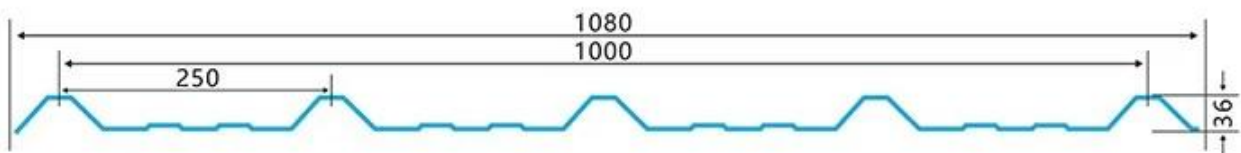

ZXC [Giảm giá mái ngói PVC ASA](#)

**PVC Roofing Sheet
Manufacture For 15 years**

Annual Output 5913000 m²

Chiều dài	1m-12m
Bề mặt	Matt
Cân nặng	3,0-6,8kg/m2
Chiều rộng	1130mm/ 1080mm/ 1050mm/ 980mm/ 930mm
Sự bảo đảm	30 năm
Số mô hình	Tấm composite PVC ASA
Chức năng	Cách nhiệt, chống cháy, cách nhiệt, chống ăn mòn, chống va đập
Hình dạng	sóng tròn, sóng tròn lớn, sóng hình thang
Đánh giá phòng cháy chữa cháy	B1
Nhiệt độ	-10 độ C đến 70 độ C
Màu sắc	Trắng, Xanh, Xám, Đỏ, có thể tùy chỉnh
Lớp	2 hoặc 3 lớp
Màu sắc bền lâu	10 Năm Không Phai Màu

Nhấp chuột [ngói lợp nhựa PVC tùy chỉnh](#) để tìm hiểu thêm

TYPE 840 PIT

900 TYPE HIGH WAVE (FLOWING WATER FAST)

980 TYPE HIGH WAVE

1080 TYPE HIGH WAVE

(FLOWING WATER FAST)

1130 TYPE WAVELET

1130 TYPE PIT