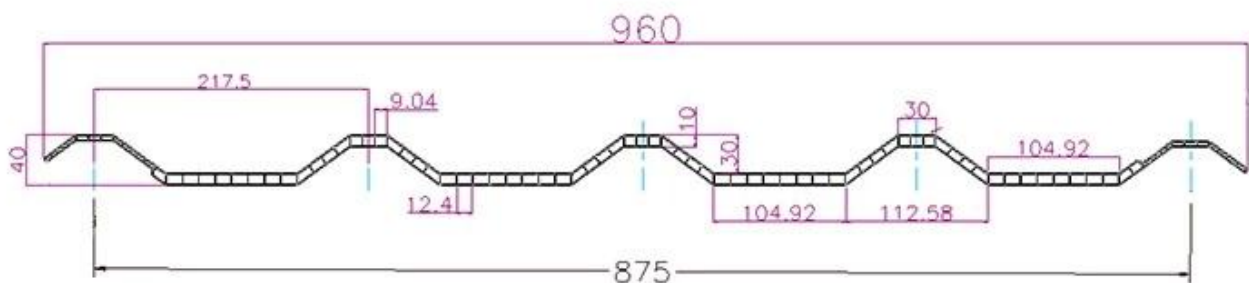

HOLLOW ROOF TILE

Our Factory

Công ty TNHH Vật liệu mới Zhongxingchen có trụ sở tại thành phố Phật Sơn, quận Nam Hải Trung Quốc là nhà sản xuất chuyên sản xuất gạch nhựa tổng hợp ASA, gạch composite chống ăn mòn APVC, gạch chống ăn mòn PVC, bồn rửa PVC, tấm PVC, trong suốt Tấm lợp FRP, PVC, PC trong suốt.