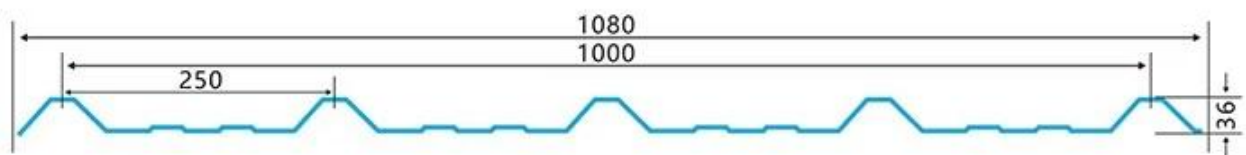

ZXC [ASA çatı kaplama levhaları satışta](#)

**PVC Roofing Sheet
Manufacture For 15 years**

Annual Output 5913000 m²

Uzunluk	1m-12m
Yüzey	Mat
Ağırlık	3,0-6,8 kg/m
Genişlik	1130mm/ 1080mm/ 1050mm/ 980mm/ 930mm
Garanti	30 yıl
Model numarası	ASA PVC Kompozit Levha
İşlev	Yalıtım, Alev Geciktirici, Isı Yalıtımı, Korozyon Önleyici, Darbe Dayanımı
Şekil	yuvarlak dalga, büyük yuvarlak dalga, trepezoidal dalga
Yangından Korunma Derecesi	B1
Sıcaklık	-10 Santigrat Derece ila 70 Santigrat Derece
Renk	Beyaz, Mavi, Gri, Kırmızı, özelleştirilebilir
Katmanlar	2 veya 3 katman
Kalıcı Renk	10 Yıl Solma Yok

Tıklamak [pvc çatı üreticisi için](#) daha fazla öğrenmek için

TYPE 840 PIT

900 TYPE HIGH WAVE (FLOWING WATER FAST)

980 TYPE HIGH WAVE

1080 TYPE HIGH WAVE

(FLOWING WATER FAST)

1130 TYPE WAVELET

1130 TYPE PIT