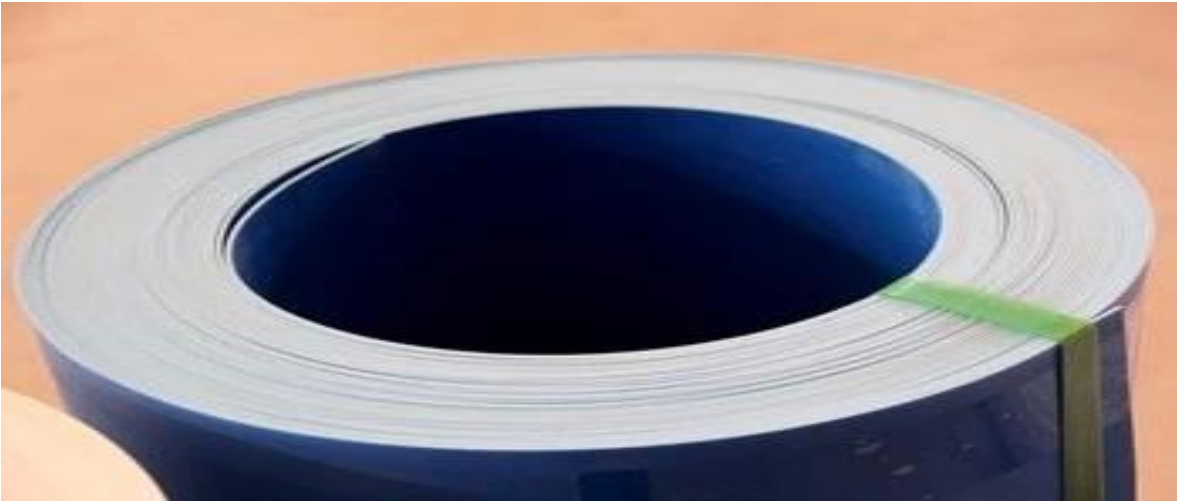

## Product show

şekil PVC Düz Levha (Haddelenmiş)  
Tip Düz Kiremit  
Renk: Mavi, Beyaz, Gri, Yeşil vb.  
Uzunluk: 30m veya Özelleştirilmiş  
Yanmaz: Evet  
Korozyon önleyici: Evet  
Düşük gürültü: Evet  
Hava koşullarına dayanıklı Mükemmel  
Yüksek Darbe kapasitesi: Evet