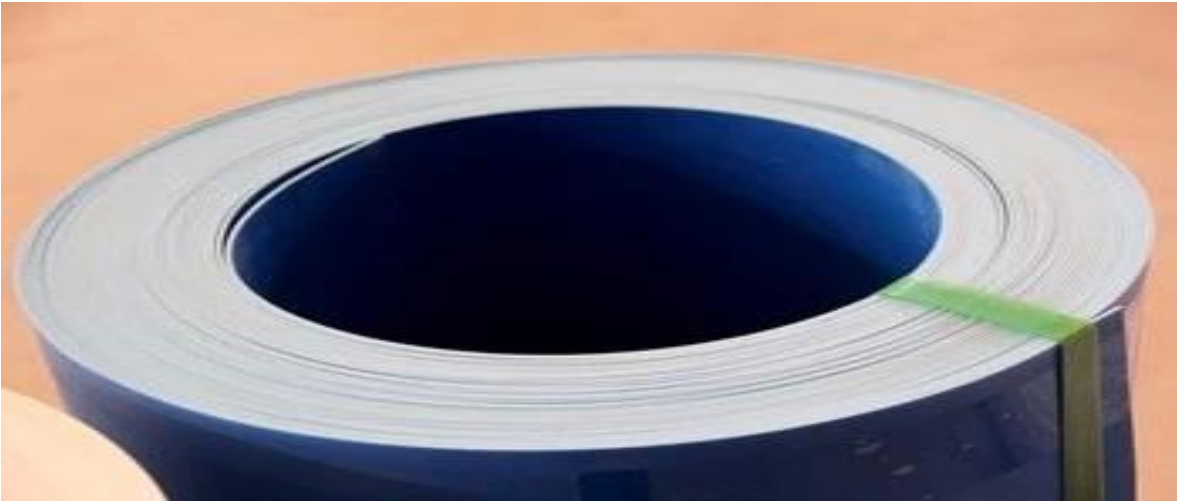

Product show

şekil□PVC Düz Levha (Haddelenmiş)
Tip□Düz Kiremit
Renk: Mavi, Beyaz, Gri, Yeşil vb.
Uzunluk: 30m veya Özelleştirilmiş
Yanmaz: Evet
Korozyon önleyici: Evet
Düşük gürültü: Evet
Hava koşullarına dayanıklı□Mükemmel
Yüksek Darbe kapasitesi: Evet