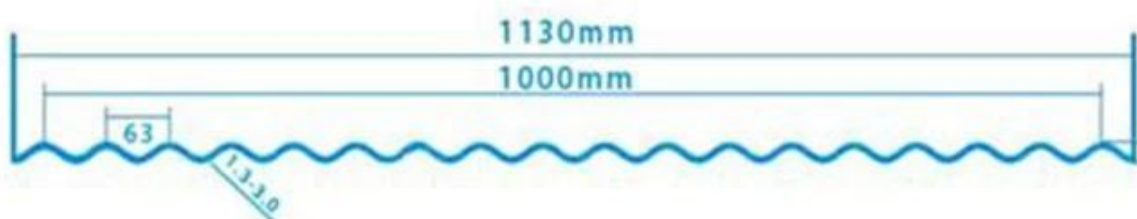

Tıklamak [pvc çatı kaplama levhası üreticisi](#) daha fazla öğrenmek için

TYPE 840 PIT

900 TYPE HIGH WAVE (FLOWING WATER FAST)

980 TYPE HIGH WAVE

1080 TYPE HIGH WAVE

(FLOWING WATER FAST)

1130 TYPE WAVELET

1130 TYPE PIT