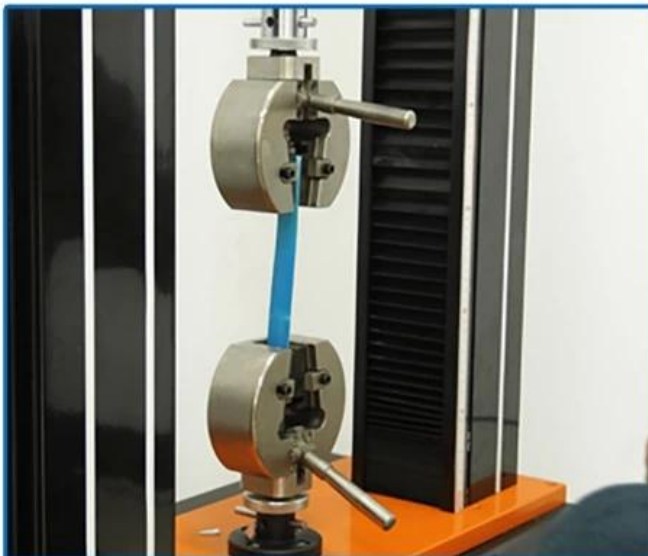

Tensile force testing