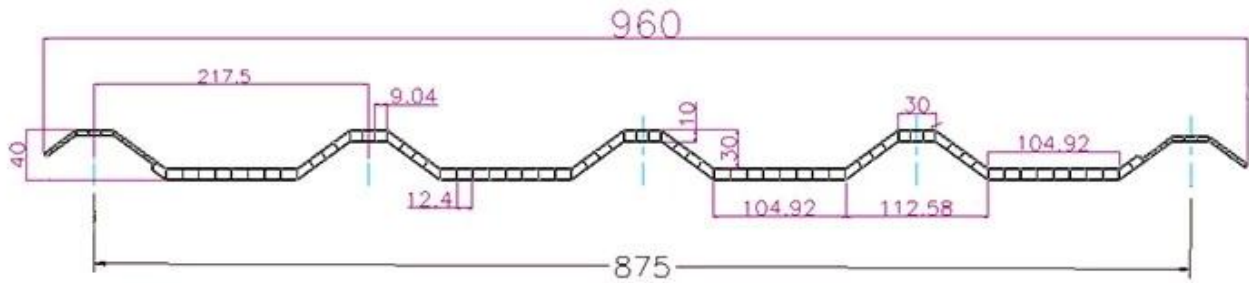

HOLLOW ROOF TILE

Our Factory

Zhongxingcheng New Material Co., Ltd., Çin'in Nanhai Bölgesi, Foshan Şehrinde yer almaktadır. ASA sentetik reçineli karo, APVC korozyon önleyici kompozit kiremit, PVC korozyon önleyici kiremit, PVC lavabo, PVC levha, Şeffaf üretiminde uzmanlaşmış bir üreticidir. FRP Çatı Sayfası, PVC, PC şeffaf kiremit.