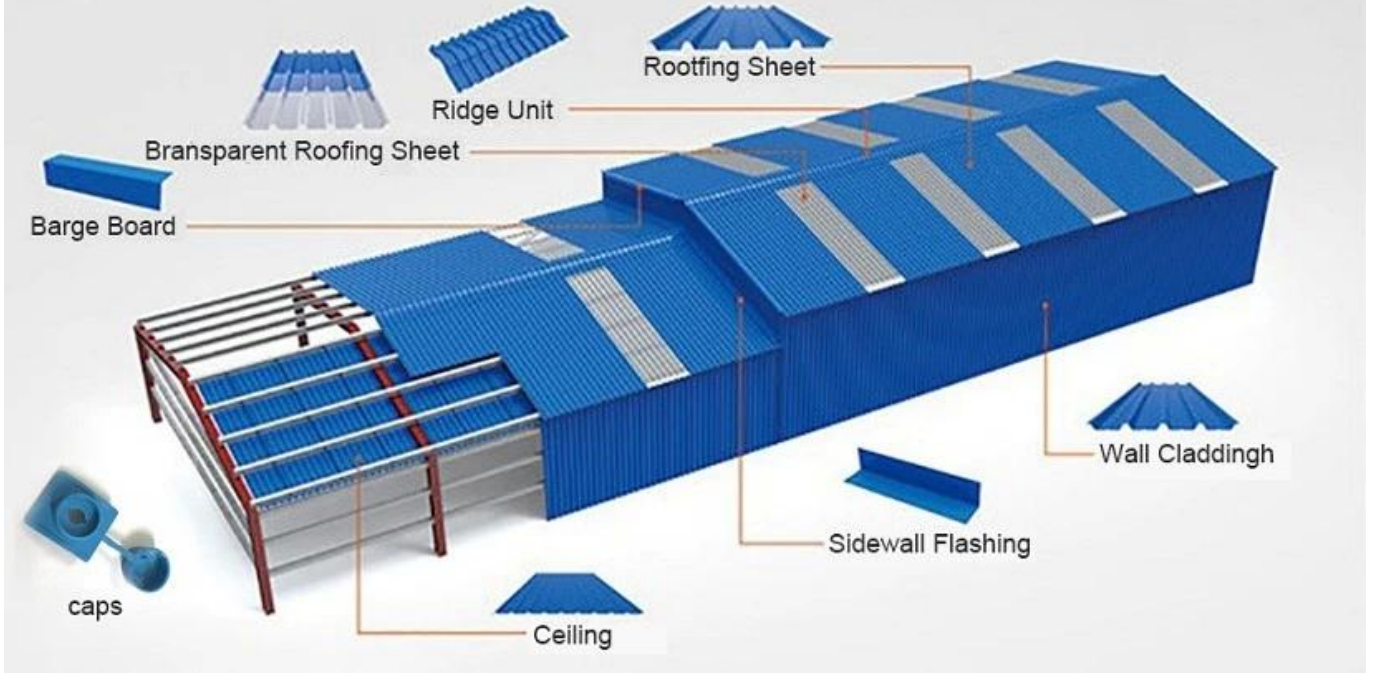

More Types

1130 corrugaetd sheets

1130 trapezoidal sheets

900 high wave

980 high wave

PVC accessories

ZXC New Material Technology Co., Ltd. Ürünlerimiz PVC tabakaları, ASA sentetik reçine çatı karo, FRP çatı karoları, oluk, UPVC çatı kaplama çarşafı vb. Stok büyüklüğü detaylarımız, daha hızlı teslimat süresi olabilir. Hoş geldiniz Bize özel iletişim kurun. ([PVC oluklu tabaka üreticisi](#))