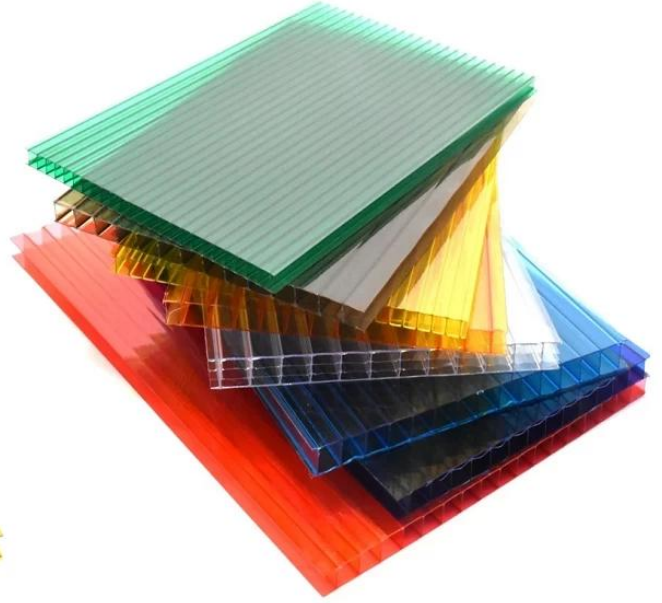

Product show

SUN Sheet

Ürün adı:	Çin En iyi fiyat ile yüksek kalite Fabrika toptan Su Geçirmez Performans PC güneş levhası
Başvuru:	Seralar, çatı pencereleri vb.
Renk:	şeffaf beyaz, mavi, yeşil
Uzunluk:	özelleştirilmiş
Kalınlık:	3,0 mm, 6,0 mm, 8,0 mm
Genel genişlik:	920mm
Etkili genişlik:	840mm
Aşık aralığı:	700~800mm
Yüzey:	Yumuşak yüzey
Hammadde:	Bayer Adlı Bilgisayar

Tıklamak [yeni şeffaf çatı kaplama levhaları üreticisi](#) daha fazla öğrenmek için

Our Factory

Zhongxingcheng New Material Co., Ltd., Foshan City, Nanhai District China'da yer almaktadır. Çin, ASA sentetik reçine karo, APVC korozyon önleyici kompozit karo, PVC korozyon önleyici karo, PVC lavabo, PVC levha, Şeffaf üretiminde uzmanlaşmış bir üreticidir. FRP Çatı Sayfası, PVC, PC şeffaf kiremit.

KALİTE, YENİLİK, MÜCADELE, KAZAN-KAZAN

15.000 metrekarelik bir alanı kapsayan 8 üretim hattımız, yaklaşık 100 çalışanımız var.

Factory display

9 production lines

Raw material warehouse

Product comparison

Learn all about our products

Dacheng resin roofing tile

Recyclable resin roofing tiles

Brand new raw materials imported
bright color, long service life
30~50 years

Recycled materials, dull color, easy
to have black spots in appearance
very short life.