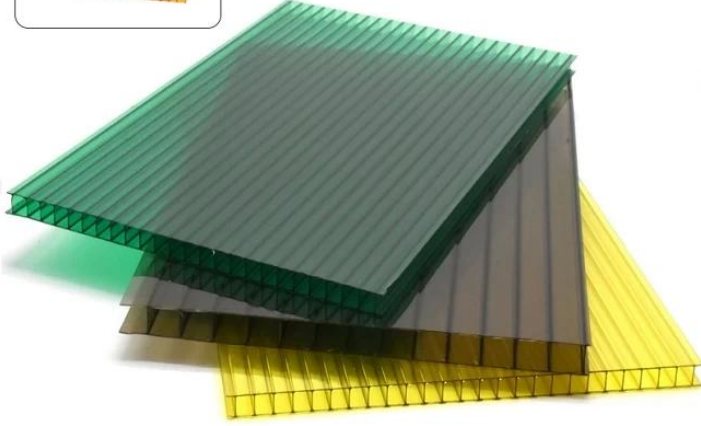

Product show

SUN Sheet

Ürün adı:	Çin En iyi fiyat ile yüksek kalite Fabrika toptan Su Geçirmez Performans PC güneş levhası
Başvuru:	Seralar, çatı pencereleri vb.
Renk:	şeffaf beyaz, mavi, yeşil
Uzunluk:	özelleştirilmiş
Kalınlık:	3,0 mm, 6,0 mm, 8,0 mm
Genel genişlik:	920mm
Etkili genişlik:	840mm
Aşık aralığı:	700~800mm
Yüzey:	Yumuşak yüzey
Hammadde:	Bayer Adlı Bilgisayar

Tıklamak [yeni şeffaf çatı kaplama levhaları üreticisi](#) daha fazla öğrenmek için

Our Factory

Zhongxingcheng New Material Co., Ltd., Foshan City, Nanhai District China'da yer almaktadır. Çin, ASA sentetik reçine karo, APVC korozyon önleyici kompozit karo, PVC korozyon önleyici karo, PVC lavabo, PVC levha, Şeffaf üretiminde uzmanlaşmış bir üreticidir. FRP Çatı Sayfası, PVC, PC şeffaf kiremit.

KALİTE, YENİLİK, MÜCADELE, KAZAN-KAZAN

15.000 metrekarelik bir alanı kapsayan 8 üretim hattımız, yaklaşık 100 çalışanımız var.

Factory display

9 production lines

Raw material warehouse

Product comparison

Learn all about our products

Brand new material, good
plasticization, long service life

Recyclable material, reduced
toughness, many impurities,
easy to break

ASA surface thickness 0.1~0.15mm
does not foam and does not fall off

The thickness of the surface layer of
the film is 0.05~0.1mm, which is
easy to blister and fall off