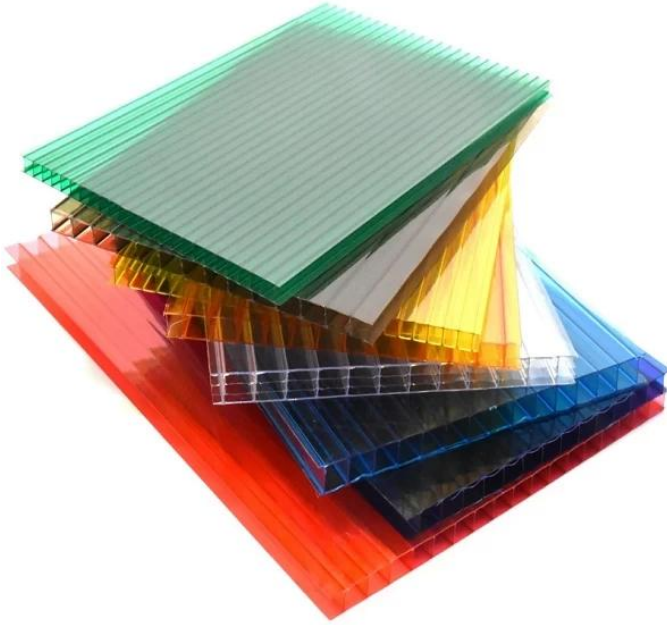

# Product show

SUN Sheet

Ürün adı:	Çinli üretici Şeffaf PC güneş levhası
Başvuru:	Seralar, çatı pencereleri vb.
Renk:	şeffaf beyaz, mavi, yeşil
Uzunluk:	özelştirilmiş
Kalınlık:	3,0 mm, 6,0 mm, 8,0 mm
Genel genişlik:	920mm
Etkili genişlik:	840mm
Aşık aralığı:	700~800mm
Yüzey:	Yumuşak yüzey