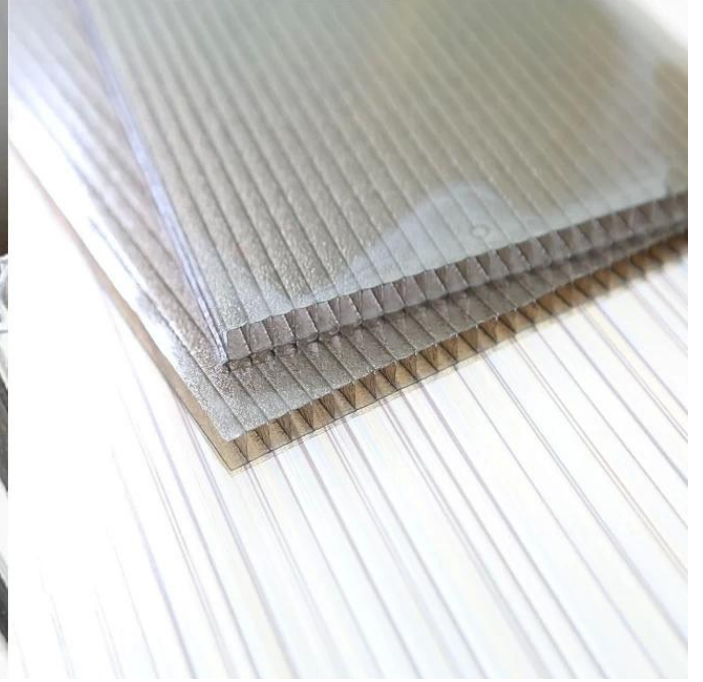

# Product show

SUN Sheet

Ürün adı:	Çinli üretici Şeffaf PC güneş levhası
Başvuru:	Seralar, çatı pencereleri vb.
Renk:	şeffaf beyaz, mavi, yeşil
Uzunluk:	özelştirilmiş
Kalınlık:	3,0 mm, 6,0 mm, 8,0 mm
Genel genişlik:	920mm
Etkili genişlik:	840mm
Aşık aralığı:	700~800mm
Yüzey:	Yumuşak yüzey

Brand new material, good  
plasticization, long service life

Recyclable material, reduced  
toughness, many impurities,  
easy to break

ASA surface thickness 0.1~0.15mm  
does not foam and does not fall off