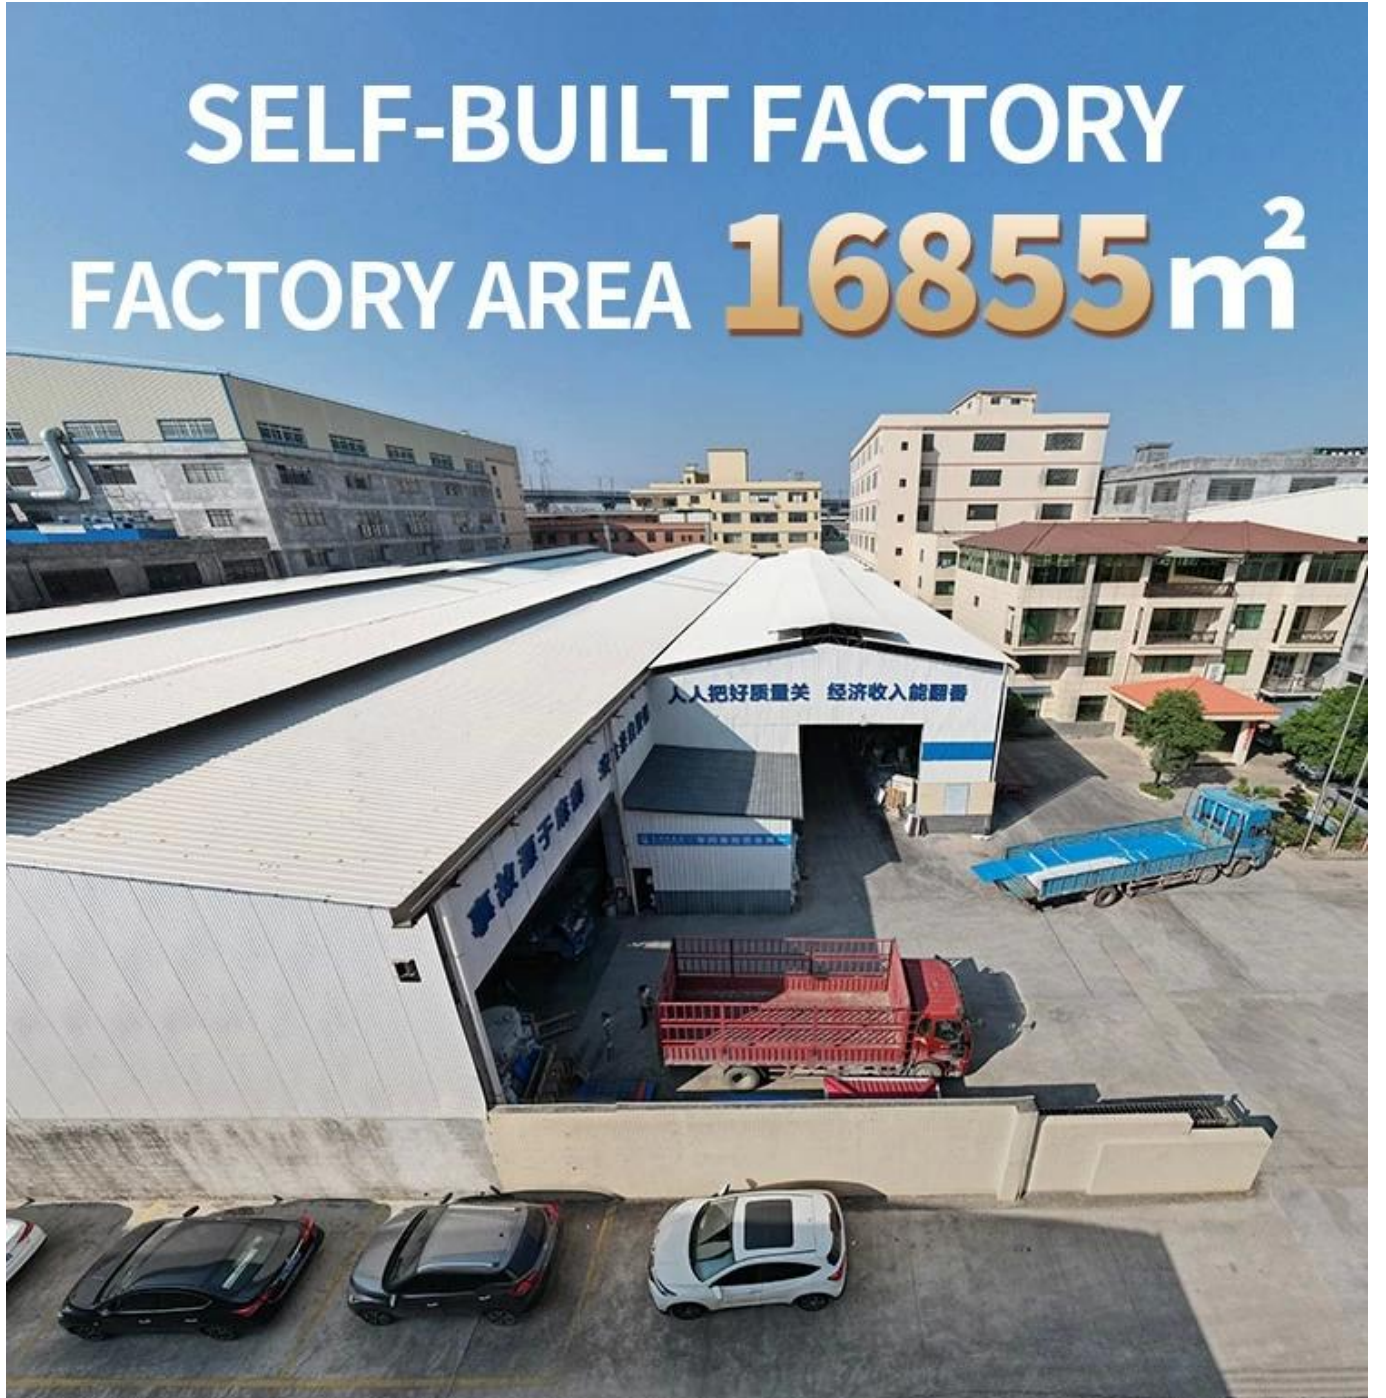

Product show

Foshan ZXC ASA Sentetik Reçine Çatı Kaplama Kiremit, gelişmiş koekstrüzyon teknolojisi ve ultra yüksek hava koşullarına dayanıklı mühendislik reçinesi ASA kullanılarak özel kalıplama işlemiyle üretilen yeni bir çatı kaplama malzemesi türüdür.

ASA sentetik çevre dostu malzemeler, kolay kurulumlu çatılar, depo çatı kaplamaları, [Korozyon önleyici sentetik reçine kiremit levha](#) toptan.

15 YEARS RESIN ROOF TILE MANUFACTURER

ANNUAL OUTPUT **5913000 m²**

Ürün adı	Çin depo çatı kaplama toptan
Marka	ZXC
Anavatan	Foshan şehri, Guangdong eyaleti, Çin (Anakara)
Malzeme	Akrilonitril Stiren akrilat kopolimer, Polivinil klorür, Kalsiyum tozu, diğer kimyasal malzemeler
Garanti	25 yıl
Sertifikasyon	ISO9001 / SGS / CE
Teslimat süresi	6 gün boyunca 1x20GP, 7 gün boyunca 1x40GP
Bölüm Uzunluğu	219 mm
Genel Genişlik	1050mm
Etkili Genişlik	960 mm
Kalınlık	2,3 mm / 2,5 mm / 2,8 mm / 3,0 mm
Uzunluk	Bölümün katları olmalı
Dalga Aralığı	160 mm
Dalga yüksekliği	30 mm