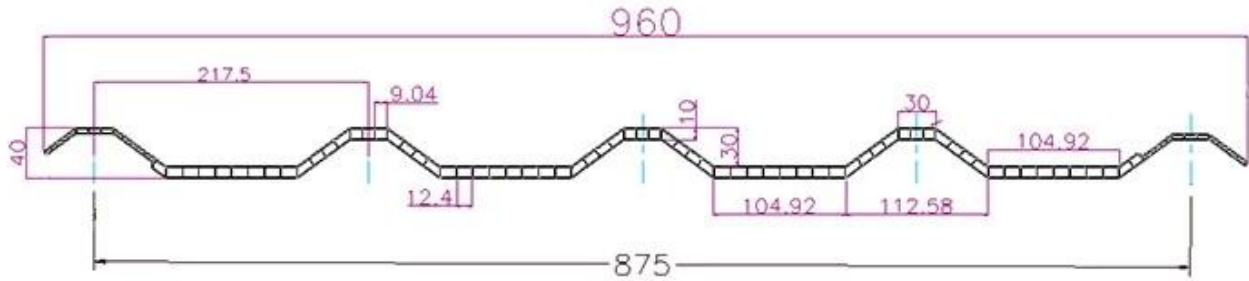

HOLLOW ROOF TILE

Our Factory

Zhongxingcheng New Material Co., Ltd., Çin'in Nanhai Bölgesi, Foshan Şehrinde yer almaktadır. ASA sentetik reçineli karo, APVC korozyon önleyici kompozit kiremit, PVC korozyon önleyici kiremit, PVC lavabo, PVC levha, Şeffaf üretiminde uzmanlaşmış bir üreticidir. FRP Çatı Sayfası, PVC, PC şeffaf kiremit.