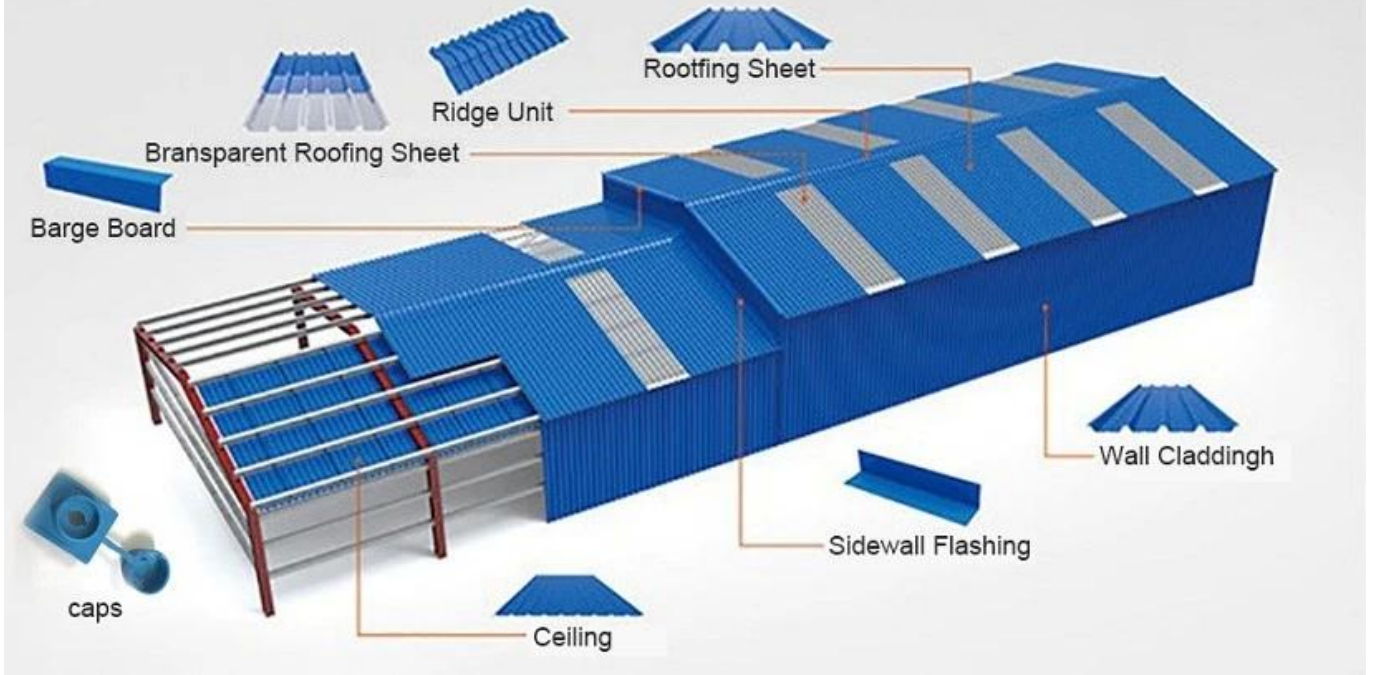

More Types

1130 corrugaetd sheets

1130 trapezoidal sheets

900 high wave

980 high wave

PVC accessories

ZXC New Material Technology Co., Ltd. Ürünlerimiz arasında PVC levhalar, ASA Sentetik Reçine Kiremit, FRP Kiremit, oluk, upvc çatı kaplama levhaları vb. Bize Ulaşın .