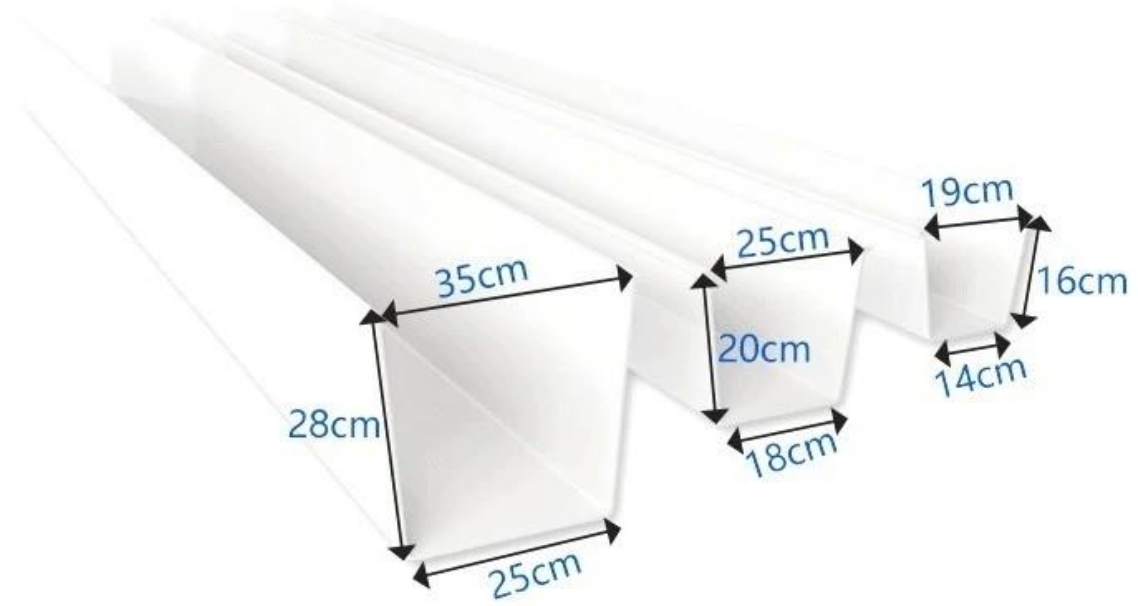

## Product Information

\*Bu bölümün uzunluğu bir metre, en uzununu altı metre olabilir.

Ürün adı	Şartname	Aksesuarlar
küçük oluk	Taban genişliği 14cm, yükseklik 16cm, yüz genişliği 19cm, kalınlık 2.5mm	Drenaj contası drenaj contası gömme derz kornesi
orta oluk	Taban genişliği 18cm, yükseklik 20cm, yüz genişliği 25cm, kalınlık 2.8mm	
büyük oluk	Taban genişliği 25cm, yükseklik 28cm, yüz genişliği 35cm, kalınlık 3.8mm	