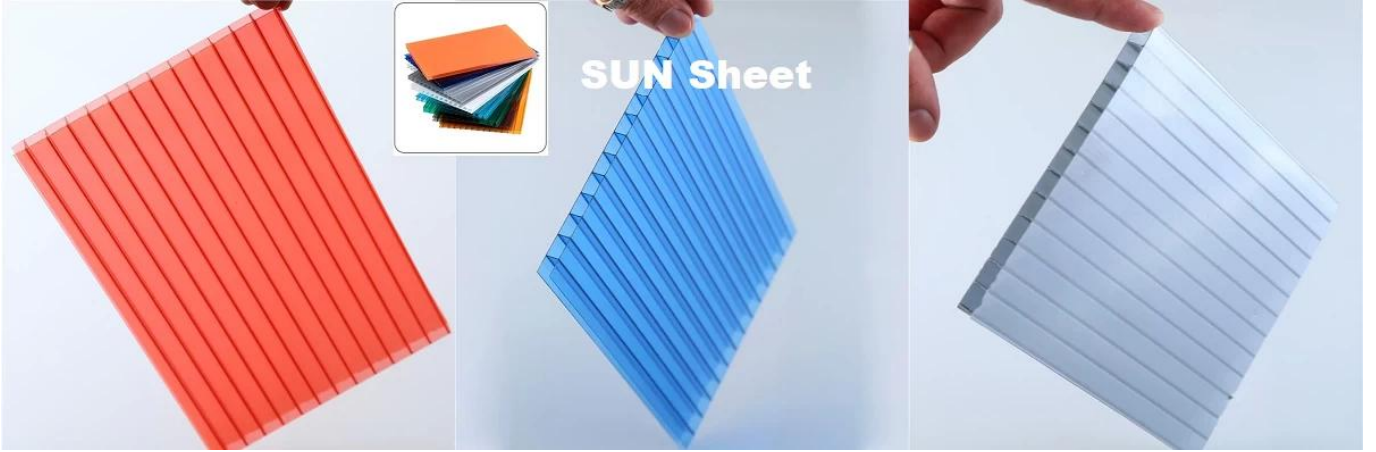

Product show

Ürün adı:	Çinli üretici Şeffaf PC güneş levhası
Başvuru:	Seralar, çatı pencereleri vb.
Renk:	şeffaf beyaz, mavi, yeşil
Uzunluk:	özelleştirilmiş
Kalınlık:	3,0 mm, 6,0 mm, 8,0 mm
Genel genişlik:	920mm
Etkili genişlik:	840mm
Aşık aralığı:	700~800mm
Yüzey:	Yumuşak yüzey
Hammadde:	Bayar Adlı Bilgisayar

Tıklamak [çatı için su geçirmez plastik levha](#) daha fazla öğrenmek için

Our Factory

Zhongxingcheng New Material Co., Ltd., Foshan City, Nanhai District China'da yer almaktadır. Çin, ASA sentetik reçine karo, APVC korozyon önleyici kompozit karo, PVC korozyon önleyici karo, PVC lavabo, PVC levha, Şeffaf üretiminde uzmanlaşmış bir üreticidir. FRP Çatı Sayfası, PVC, PC şeffaf kiremit.

Dacheng resin roofing tile

Recyclable resin roofing tiles

Brand new raw materials imported
bright color, long service life
30~50 years

Recycled materials, dull color, easy
to have black spots in appearance
very short life.

Brand new material, good
plasticization, long service life

Recyclable material, reduced
toughness, many impurities,
easy to break

ASA surface thickness 0.1~0.15mm
does not foam and does not fall off

The thickness of the surface layer of
the film is 0.05~0.1mm, which is
easy to blister and fall off