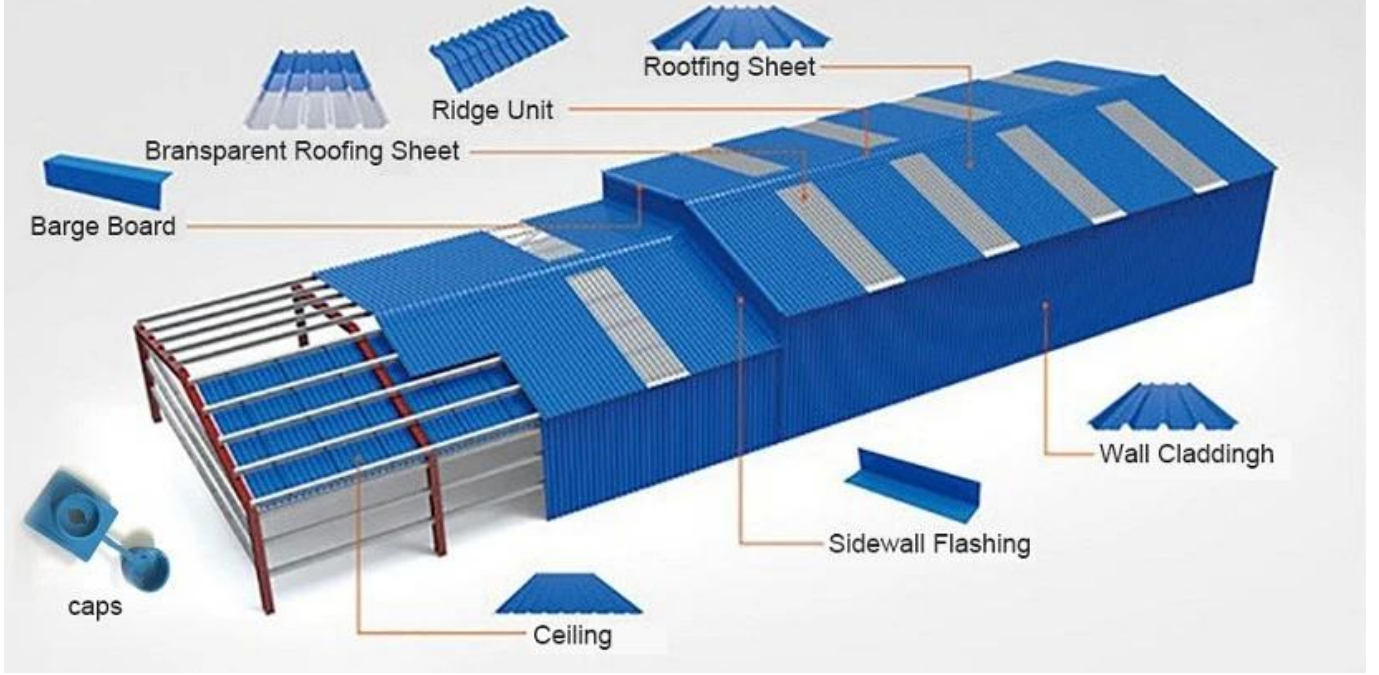

Product show

Ürün adı: Şeffaf PC Çatı Sayfası, Şeffaf Çatı Kiremitleri

Uygulama: Yeşil evler, çatı pencereleri vb.

Renk: Şeffaf beyaz, mavi, yeşil

Uzunluk: özelleştirilmiş

Kalınlık: 1 mm, 1,2 mm, 1,5 mm, 2,0 mm

Corrosion Resistance

White

Green

Blue

Yellow

More Types

1130 corrugaetd sheets

1130 trapezoidal sheets

900 high wave

980 high wave

PVC accessories

ZXC New Material Technology Co., Ltd. Ürünlerimiz PVC levhalar, ASA Sentetik Reçine Kiremit, FRP Çatı Kiremitleri, oluk, upvc çatı kaplama levhaları vb. içerir. Siparişiniz eşleşirse Stok boyutu ayrıntılarımız olduğundan, teslimat süresini daha hızlı yapabiliriz. Hoş Geldiniz Bize Ulaşın Özel.