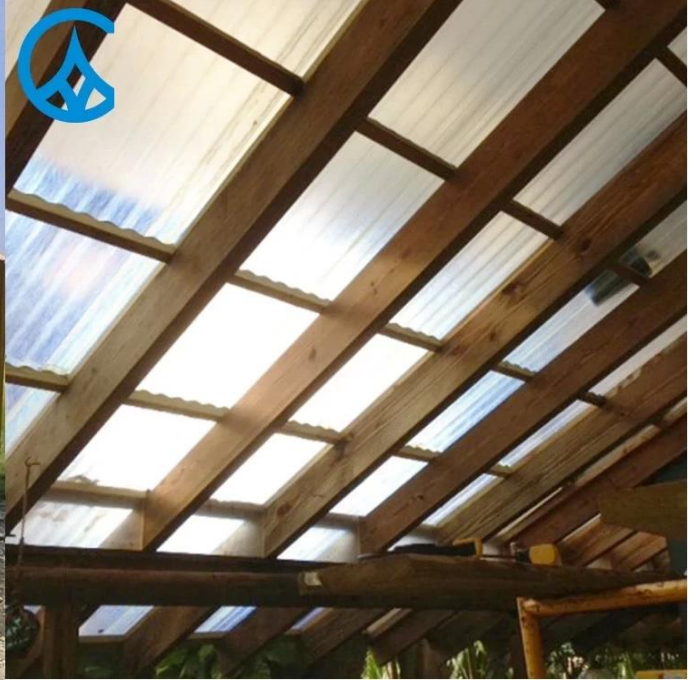

Product show

Ürün adı:	Şeffaf PC Çatı Sayfası
Başvuru:	Seralar, çatı pencereleri vb.
Renk:	şeffaf beyaz, mavi, yeşil
Uzunluk:	özelleştirilmiş
Kalınlık:	1 mm, 1,2 mm, 1,5 mm, 2,0 mm
Genel genişlik:	920mm
Etkili genişlik:	840mm
Aşık aralığı:	700~800mm
Yüzey:	Yumuşak yüzey
Hammadde:	Bayer Adlı Bilgisayar