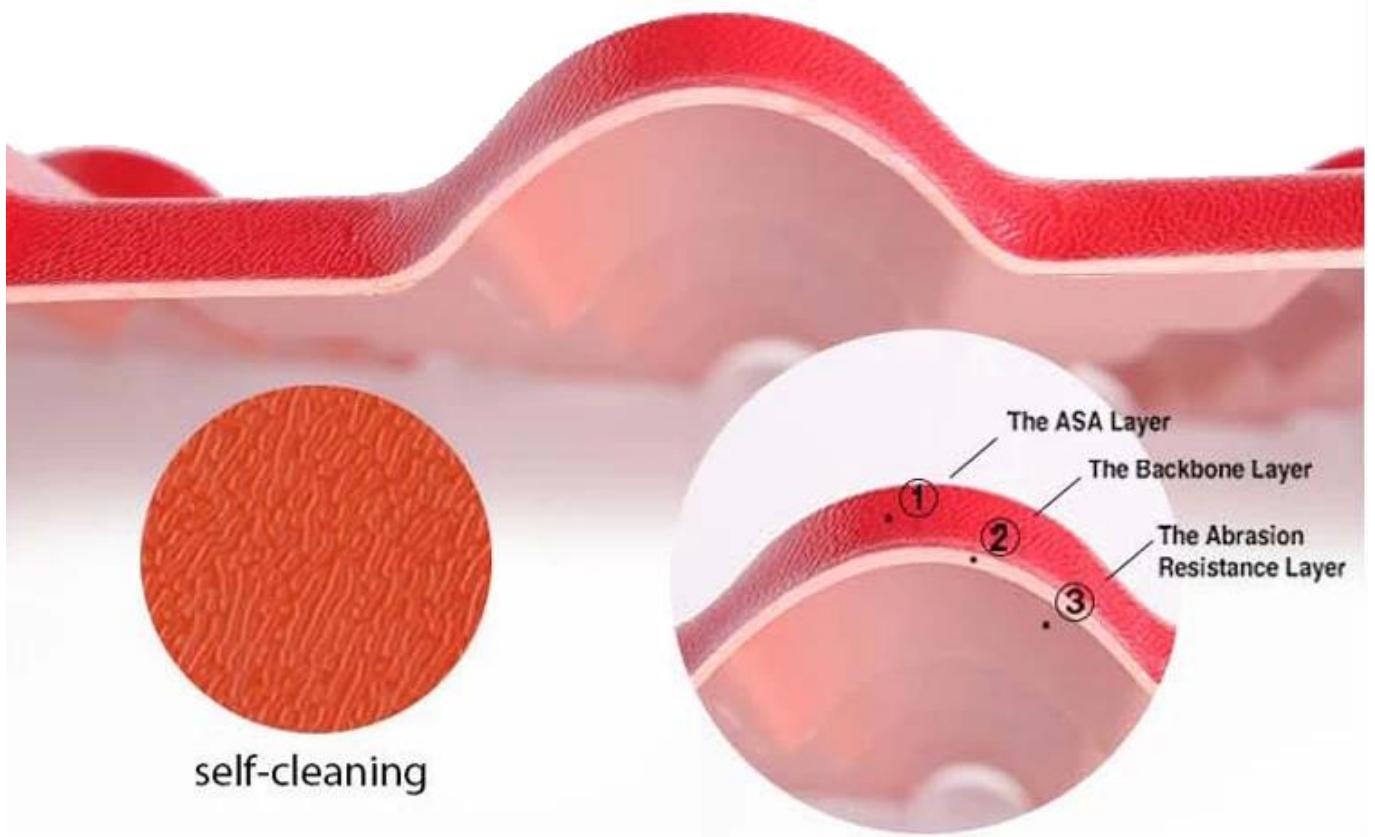

Product show

1. Bir tarafından çeşitli hammadde belirli bir oranda karıştırma, hazne içine

2. Karışık hammadde pref-çift ve kiremit haline gelmek için ısıtılır

3. Sonra kalıp basıncı sayesinde, çekme, yavaş yavaş çekme traksiyon makinesi düşünce kalıplama, soğutma

4. Müşteri ihtiyaçlarının uzunluğunu sağlamak ayırmak. yapay dışarı sonra

Purplish Red

Brick Red

Sky Blue

Black

Dark Green

Product name		ASA Synthetic Resin Roof Tile			
Material		ASA(Acrylonitrile Styrene acrylate copolymer)+PVC(Polyvinyl chloride)			
Type		Spanish Style			
Overall Width		1050mm			
Effective Width		960mm			
Thickness		2.3mm—3.0mm			
Length		Customized(According to the size of container)			
Color		Customized			
Purlin Spacing		660mm			
Thickness		2.3mm	2.5mm	2.8mm	3.0mm
Weight (kg/SQM)		4.6	5.0	5.6	6.0
Container Load capacity	20 GP (21 Tons)	4500	4200	3750	3500
	40 GP (26 Tons)	5600	5200	4600	4300
Feature		1.Excellent Anti-corrosion Performance 2.Good Waterproof Performance 3.Fire Resistance 4.Heat insulation 5.Sound insulation 6.Weather fastness,ageing resistance			
Package		Nude or standard export package			