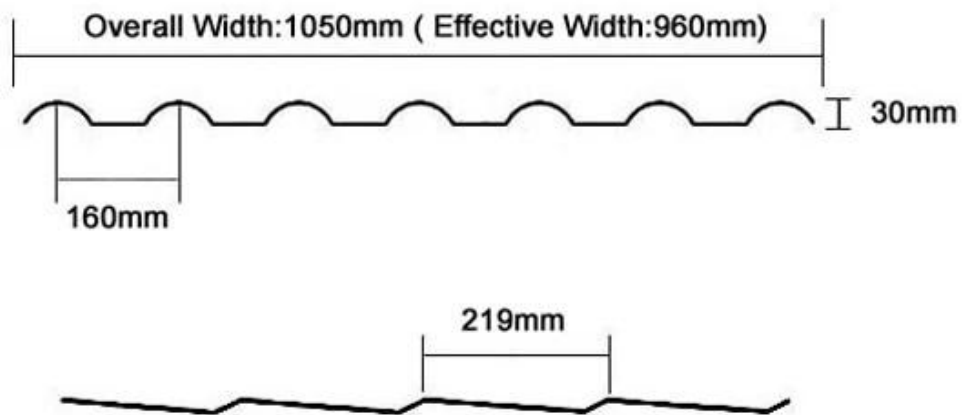

Product show

1. Bir tarafından çeşitli hammadde belirli bir oranda karıştırma, hazne içine

2. Karışık hammadde pref-çift ve kiremit haline gelmek için ısıtılır

3. Sonra kalıp basıncı sayesinde, çekme, yavaş yavaş çekme traksiyon makinesi düşünce kalıplama, soğutma

4. Müşteri ihtiyaçlarının uzunluğunu sağlamak ayırmak. yapay dışarı sonra

Purplish Red

Brick Red

Sky Blue

Black

Dark Green

Product name		ASA Synthetic Resin Roof Tile			
Material		ASA(Acrylonitrile Styrene acrylate copolymer)+PVC(Polyvinyl chloride)			
Type		Spanish Style			
Overall Width		1050mm			
Effective Width		960mm			
Thickness		2.3mm—3.0mm			
Length		Customized(According to the size of container)			
Color		Customized			
Purlin Spacing		660mm			
Thickness		2.3mm	2.5mm	2.8mm	3.0mm
Weight (kg/SQM)		4.6	5.0	5.6	6.0
Container Load capacity	20 GP (21 Tons)	4500	4200	3750	3500
	40 GP (26 Tons)	5600	5200	4600	4300
Feature		1.Excellent Anti-corrosion Performance 2.Good Waterproof Performance 3.Fire Resistance 4.Heat insulation 5.Sound insulation 6.Weather fastness,ageing resistance			
Package		Nude or standard export package			