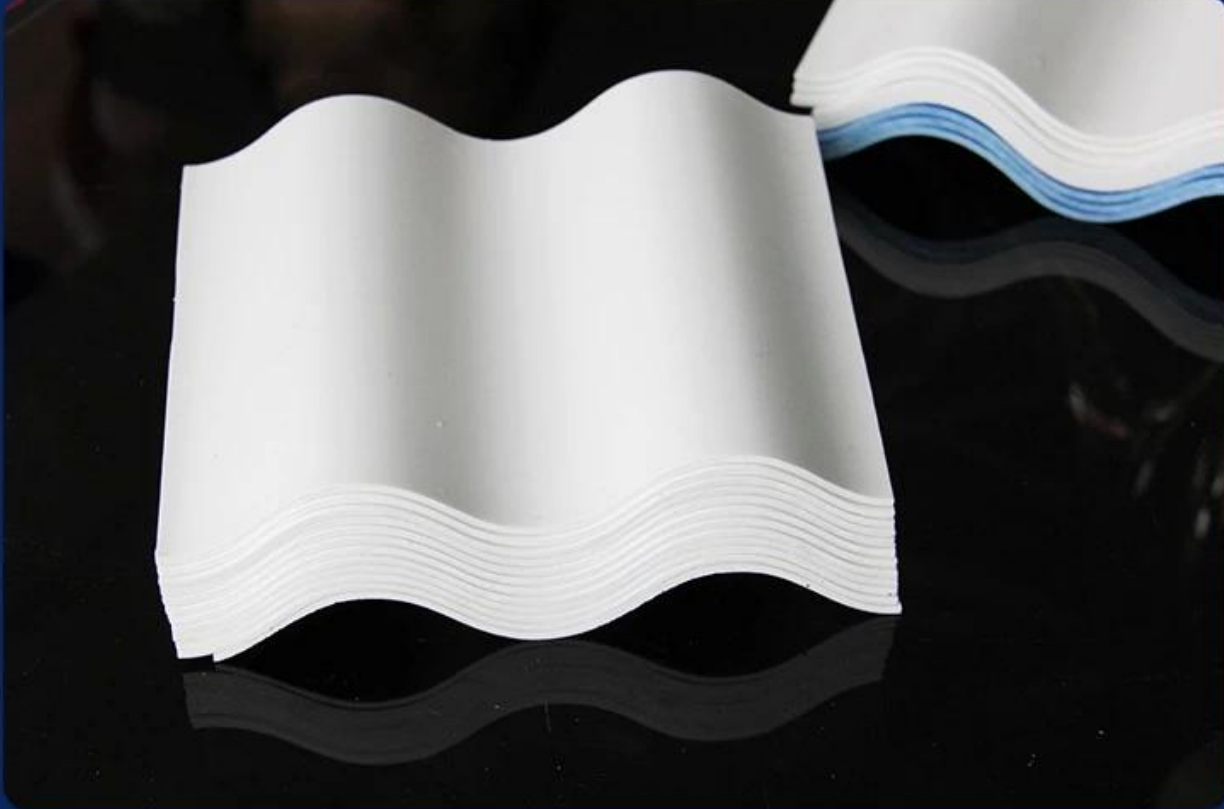

our products ✓

Ten years of slow fading, 30 years of warranty

Uniform color, durable and not easy to fade
Good quality, durable and bright.