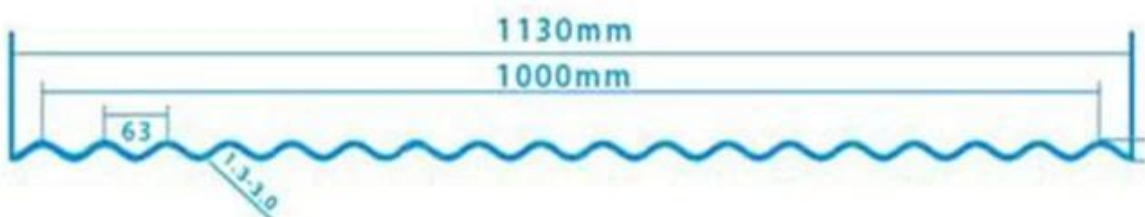

**PVC Roofing Sheet
Manufacture For 15 years**

Annual Output 5913000 m²

Uzunluk	1m-12m
Yüzey	Mat
Ağırlık	3,0-6,8 kg/m
Genişlik	1130mm/ 1080mm/ 1050mm/ 980mm/ 930mm
Garanti	30 yıl
Model numarası	ASA PVC Kompozit Levha
İşlev	Yalıtım, Alev Geciktirici, Isı Yalıtımı, Korozyon Önleyici, Darbe Dayanımı
Şekil	yuvarlak dalga, büyük yuvarlak dalga, trepezoidal dalga
Yangından Korunma Derecesi	B1
Sıcaklık	-10 Santigrat Derece ila 70 Santigrat Derece
Renk	Beyaz, Mavi, Gri, Kırmızı, özelleştirilebilir
Katmanlar	2 veya 3 katman
Kalıcı Renk	10 Yıl Solma Yok

Tıklamak [pvc trapez çatı kaplama fiyatı](#) daha fazla öğrenmek için

TYPE 840 PIT

900 TYPE HIGH WAVE (FLOWING WATER FAST)

980 TYPE HIGH WAVE

1080 TYPE HIGH WAVE

(FLOWING WATER FAST)

1130 TYPE WAVELET

1130 TYPE PIT