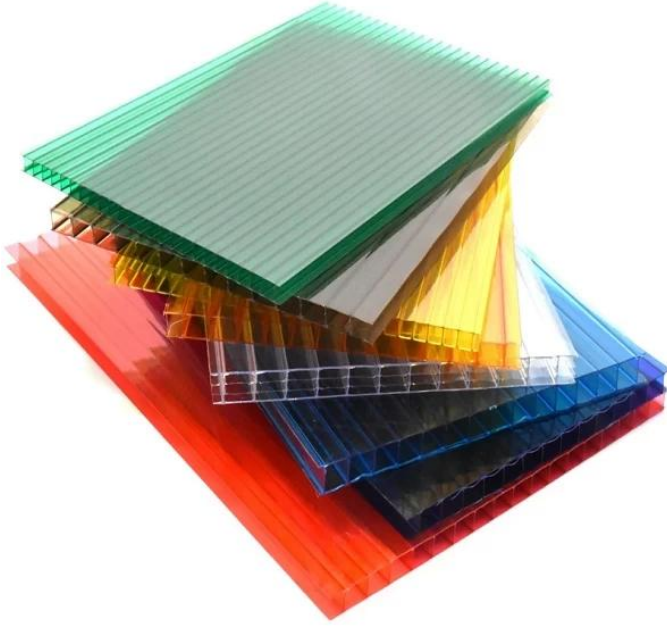

Product show

SUN Sheet

Ürün adı:	Çin Mükemmel İhracatçı Hava Direnci pc içi boş güneş paneli levhası
Başvuru:	Seralar, çatı pencereleri vb.
Renk:	şeffaf beyaz, mavi, yeşil
Uzunluk:	özelleştirilmiş
Kalınlık:	3,0 mm, 6,0 mm, 8,0 mm
Genel genişlik:	920mm
Etkili genişlik:	840mm
Aşık aralığı:	700~800mm
Yüzey:	Yumuşak yüzey
Hammadde:	Bayer Adlı Bilgisayar

KALİTE, YENİLİK, MÜCADELE, KAZAN-KAZAN

15.000 metrekarelik bir alanı kapsayan 8 üretim hattımız, yaklaşık 100 çalışmamız var.

Factory display

9 production lines

Raw material warehouse

Product comparison

Learn all about our products

Dacheng resin roofing tile

Recyclable resin roofing tiles

Brand new raw materials imported
bright color, long service life
30~50 years

Recycled materials, dull color, easy
to have black spots in appearance
very short life.