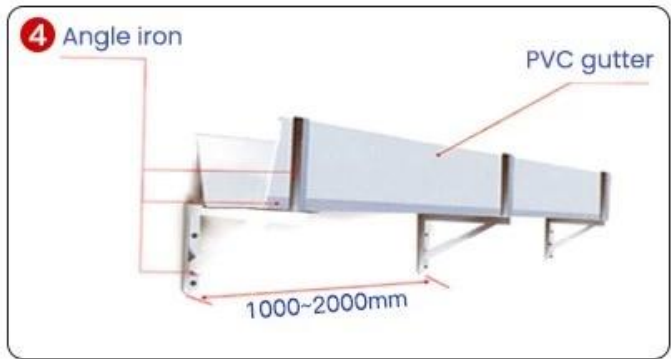

GLASS GLUE PORTABLE INSTALLATION

Quick installation in 2 minutes
Compared with traditional fixed rivets,
it saves time, effort and worry

Trust comes from quality

INSTALLATION INSTRUCTIONS

1. 安裝前請先檢查屋頂是否平整，若有凹凸不平之處，應先進行修補。安裝時，請將落水管安裝在屋頂最低處，且落水管與屋頂的距離應保持 1.5-1.8 公尺。落水管與屋頂的距離應保持 2 公尺。