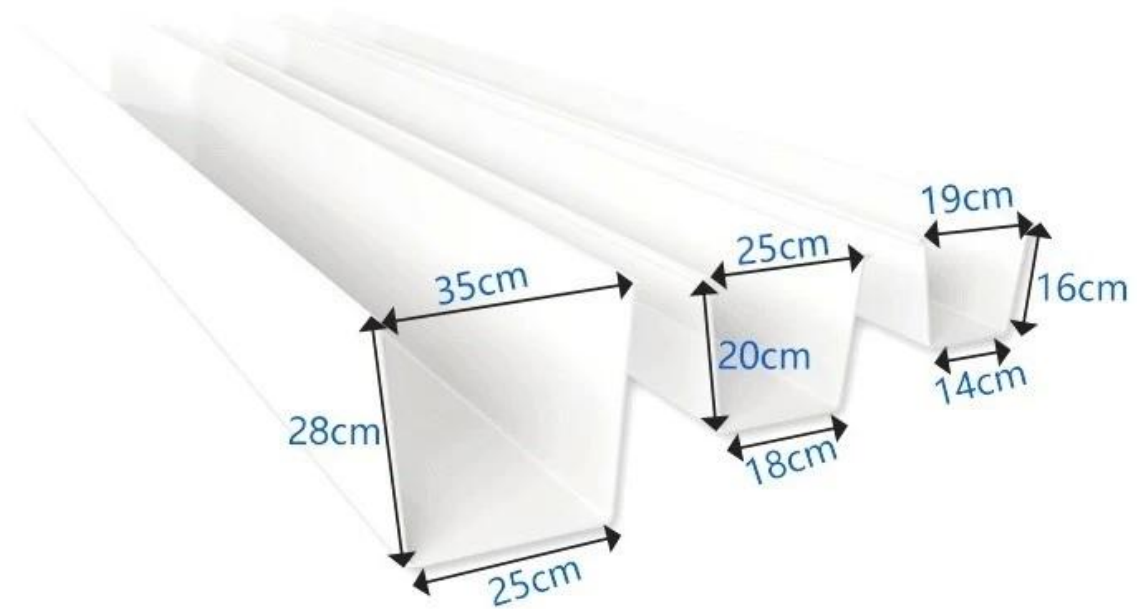

Parameter 1:	Value 1
Parameter 2:	Value 2
Parameter 3:	Value 3
Parameter 4:	Value 4
Parameter 5:	Value 5
Parameter 6:	Value 6
Parameter 7:	Value 7
Parameter 8:	14 mm. x 16 mm. / 18 mm. x 20 mm. / 25 mm. x 28 mm.
Parameter 9:	Value 9
Parameter 10:	Value 10 5 mm
Parameter 11:	Value 11
Parameter 12:	Value 12
Parameter 13:	Value 13 / Value 14
Parameter 14:	Value 15

Long-term resistance to chemical substances such as acid, alkali and salt corrosion

Trust comes from quality

Product Information

* 所有尺寸均以圖中所示為準，如有更改恕不另行通知。

產品名稱	規格	備註
1.5吋	14吋-16吋 19cm-2.5mm	所有尺寸均以圖中所示為準，如有更改恕不另行通知。
2吋	18吋-20吋 25cm-2.8mm	
2.5吋	25吋-28吋 35cm-3.8mm	
3吋		