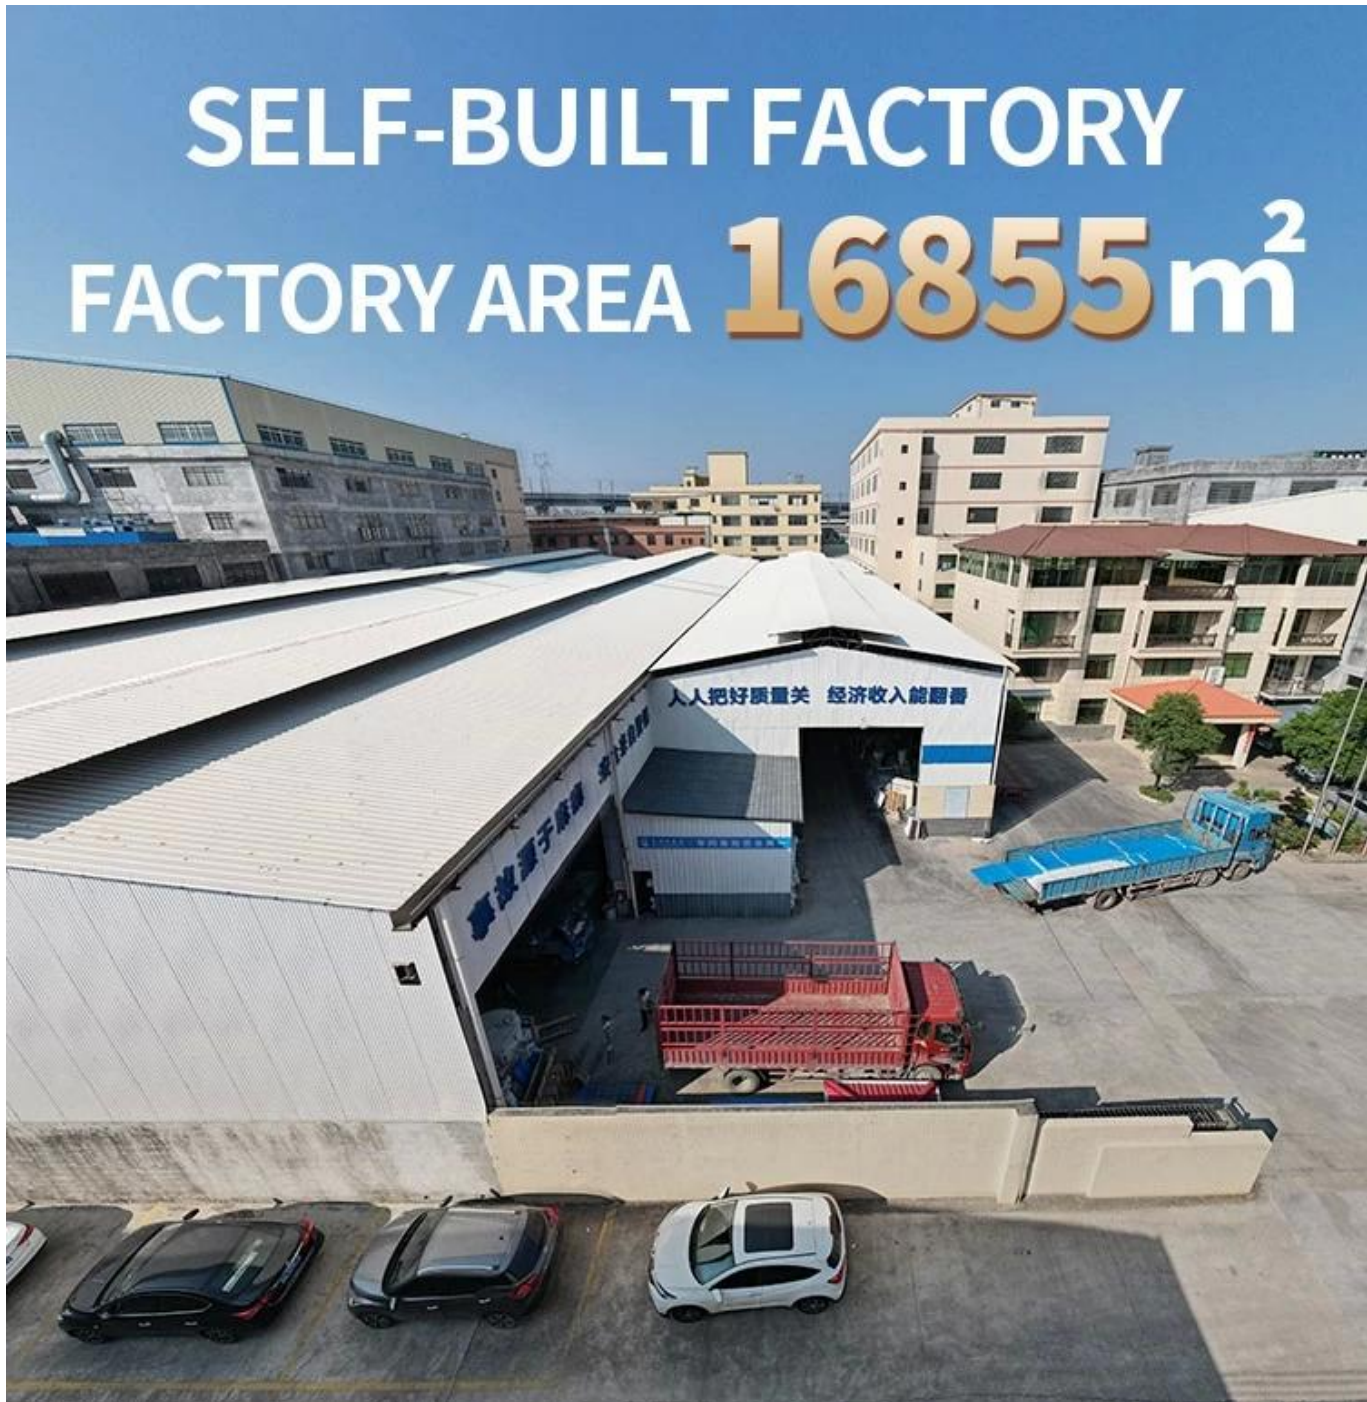

Product show

深圳市宝安区西乡街道铁岗社区铁岗村 Foshan 宝安区西乡街道铁岗村 ASA
深圳市宝安区西乡街道铁岗社区铁岗村 ASA

深圳市宝安区西乡街道铁岗社区铁岗村 ZXC
深圳市宝安区西乡街道铁岗社区铁岗村

15 YEARS RESIN ROOF TILE MANUFACTURER

ANNUAL OUTPUT **5913000 m²**

Advantage

**Surface asa material
Lasting Color**