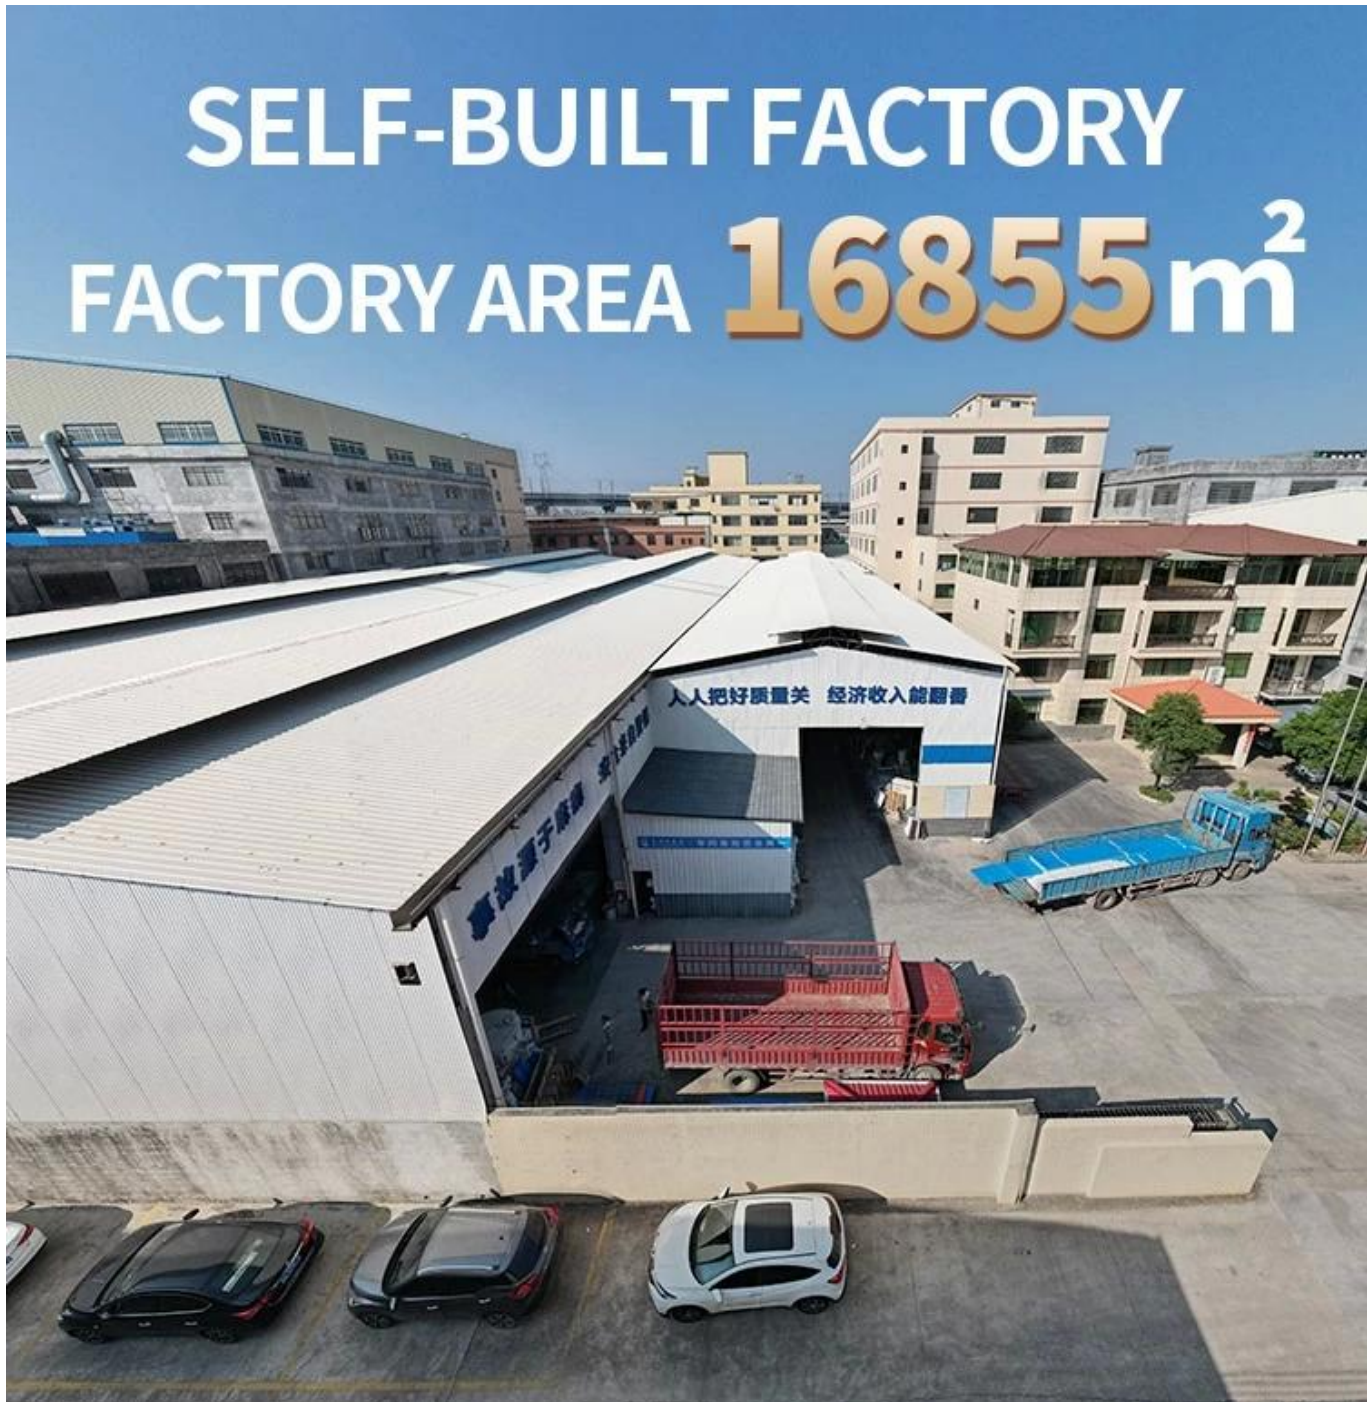

Product show

深圳市宝安区西乡街道铁岗社区铁岗村 Foshan 宝安区西乡街道铁岗村 ASA
深圳市宝安区西乡街道铁岗社区铁岗村 ASA

深圳市宝安区西乡街道铁岗社区铁岗村 ZXC 深圳市宝安区西乡街道铁岗社区铁岗村
深圳市宝安区西乡街道铁岗社区铁岗村

15 YEARS RESIN ROOF TILE MANUFACTURER

ANNUAL OUTPUT **5913000 m²**

PRODUCT CASE