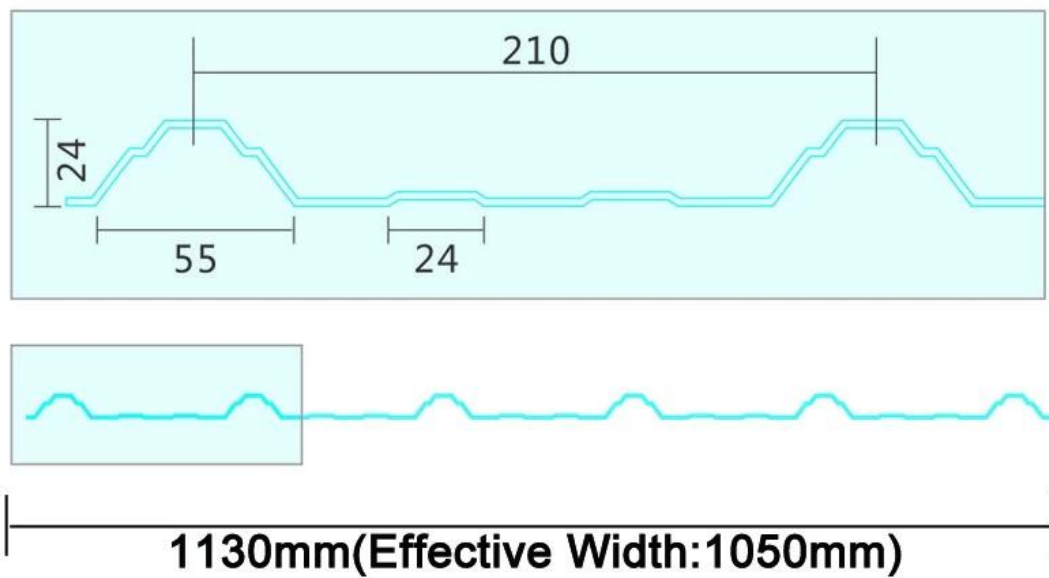

公司名稱	廣東省佛山市順德區均安鎮均安村均安村
公司縮寫	ZXC
公司地址	Foshan City, 廣東省佛山市, 均安 (順德區)
產品名稱	鋁箔, 鋁箔, 鋁箔
厚度	10 微米
認證	ISO9001 / SGS / CE
每卷重量	300 公斤
規格	1x20gp 每卷 6 米 1x40gp 每卷 7 米
每卷長度	每卷 8 米 13500 米
包裝	t/t, 每卷重量 30% l/c,
運輸	整櫃 (FCL) 或散櫃 (LCL)
材料	PE
產地	廣東省 / 均安 / Foshan
備註	鋁箔, 鋁箔, 鋁箔, 鋁箔, 鋁箔, 鋁箔, 鋁箔, 鋁箔, 鋁箔, 鋁箔, 鋁箔, 鋁箔, 鋁箔, 鋁箔, 鋁箔, 鋁箔, 鋁箔, 鋁箔, 鋁箔, 鋁箔

產品編號	#1130-210-24
規格	1130 毫米
有效寬度	1050 毫米
厚度	1.3 毫米 / 1.5 毫米 / 1.8 毫米 / 2.0 毫米 / 2.3 毫米 / 2.5 毫米 / 2.8 毫米 / 3.0 毫米