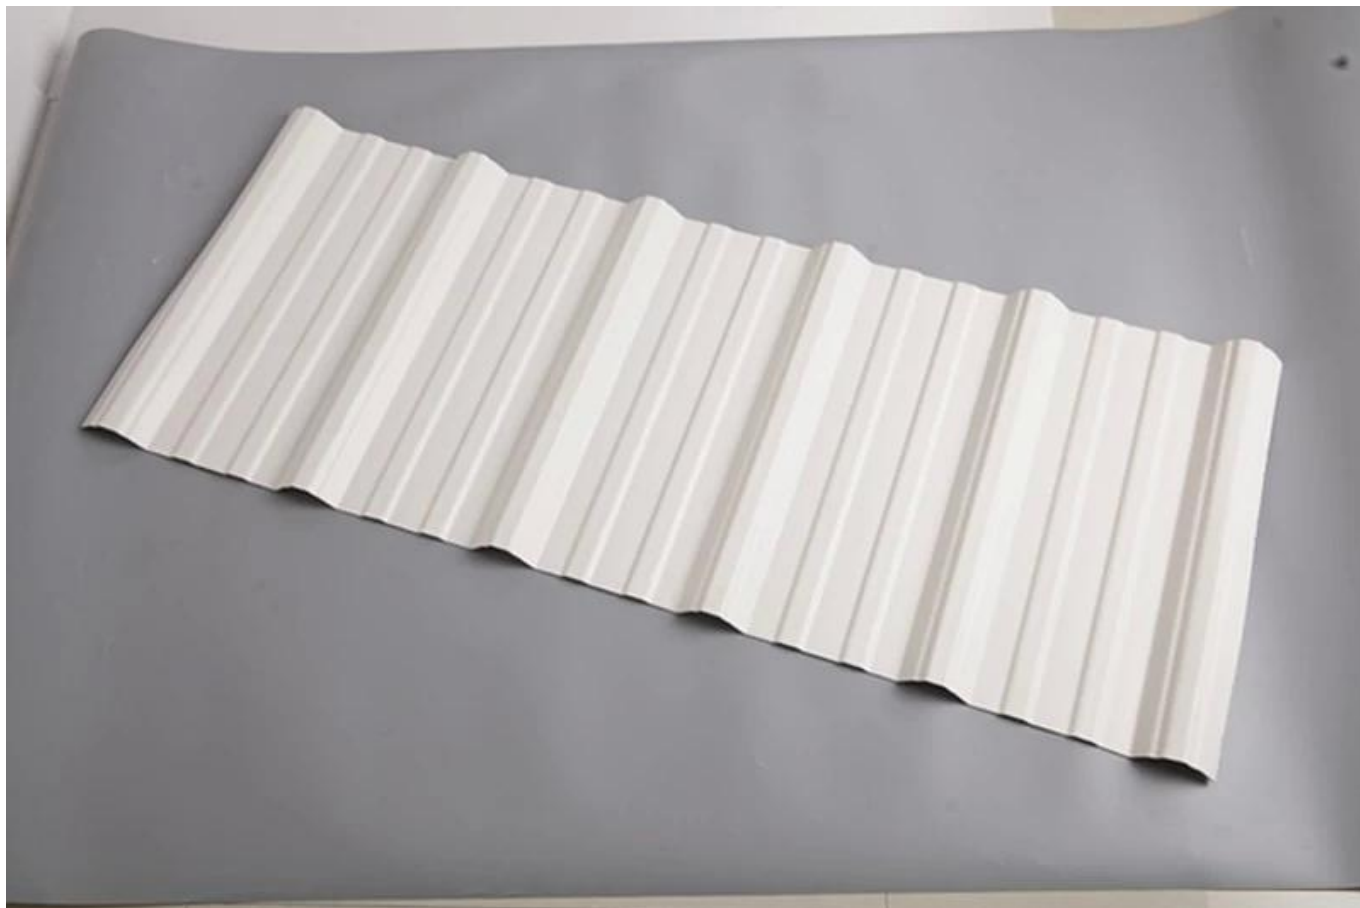

产品规格

• 产品规格

• 产品规格 PVC 产品规格 60% 24

• 产品规格

• 产品规格 Zhongxingcheng PVC

• 产品规格

• 产品规格 PVC Zhongxingcheng GB8624-2006 $\geq B1$

• 产品规格

• 产品规格 Zhongxingcheng Pvc Plasting Sheet Clay Clay Tile 1/310, 1/5, 0.5

• 产品规格

• 产品规格 PVC 30dB