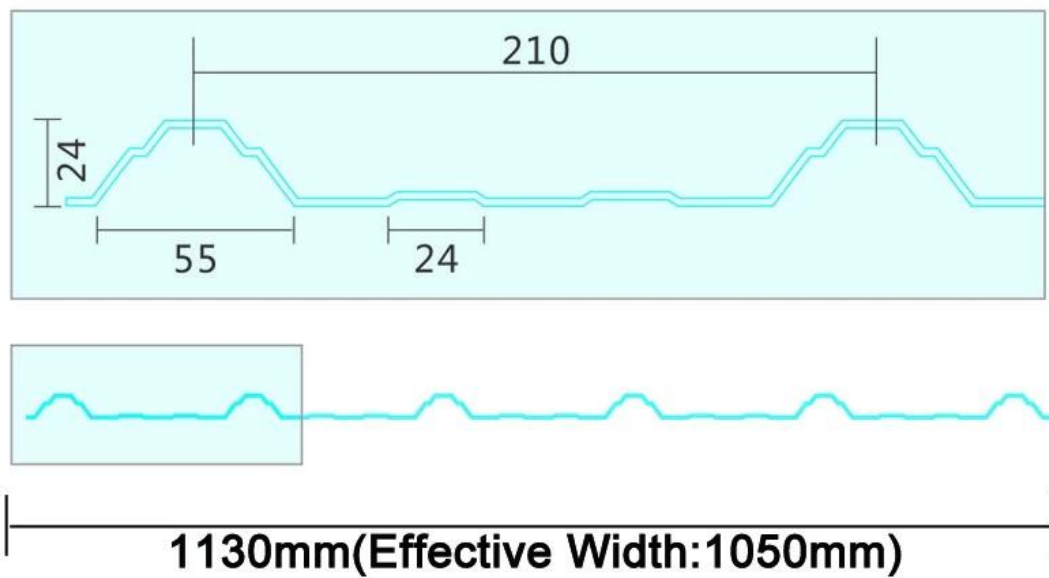

公司名稱	廣東省佛山市順德區均安鎮均安村均安村
公司縮寫	ZXC
公司地址	Foshan City, 廣東省佛山市, 均安 (順德區)
產品名稱	鋁箔, 鋁箔, 鋁箔
產品規格	10 吋
認證	ISO9001 / SGS / CE
產品重量	300 克
產品厚度	1x20gp 厚度 6 吋 1x40gp 厚度 7 吋
產品長度	8 吋 13500 吋
產品包裝	t/t, 厚度 30% l/c,
產品運輸	貨物運輸 (FCL) 貨物運輸 (LCL)
產品材料	PE
產品產地	廣東省 / 均安 / Foshan
產品說明	鋁箔, 鋁箔, 鋁箔, 鋁箔, 鋁箔, 鋁箔, 鋁箔, 鋁箔, 鋁箔, 鋁箔, 鋁箔, 鋁箔, 鋁箔, 鋁箔, 鋁箔, 鋁箔, 鋁箔, 鋁箔, 鋁箔, 鋁箔

產品編號	#1130-210-24
產品名稱	鋁箔
產品規格	1130 吋.
產品厚度	1050 吋.
產品重量	1.3 吋. / 1.5 吋. / 1.8 吋. / 2.0 吋. / 2.3 吋. / 2.5 吋. / 2.8 吋. / 3.0 吋.