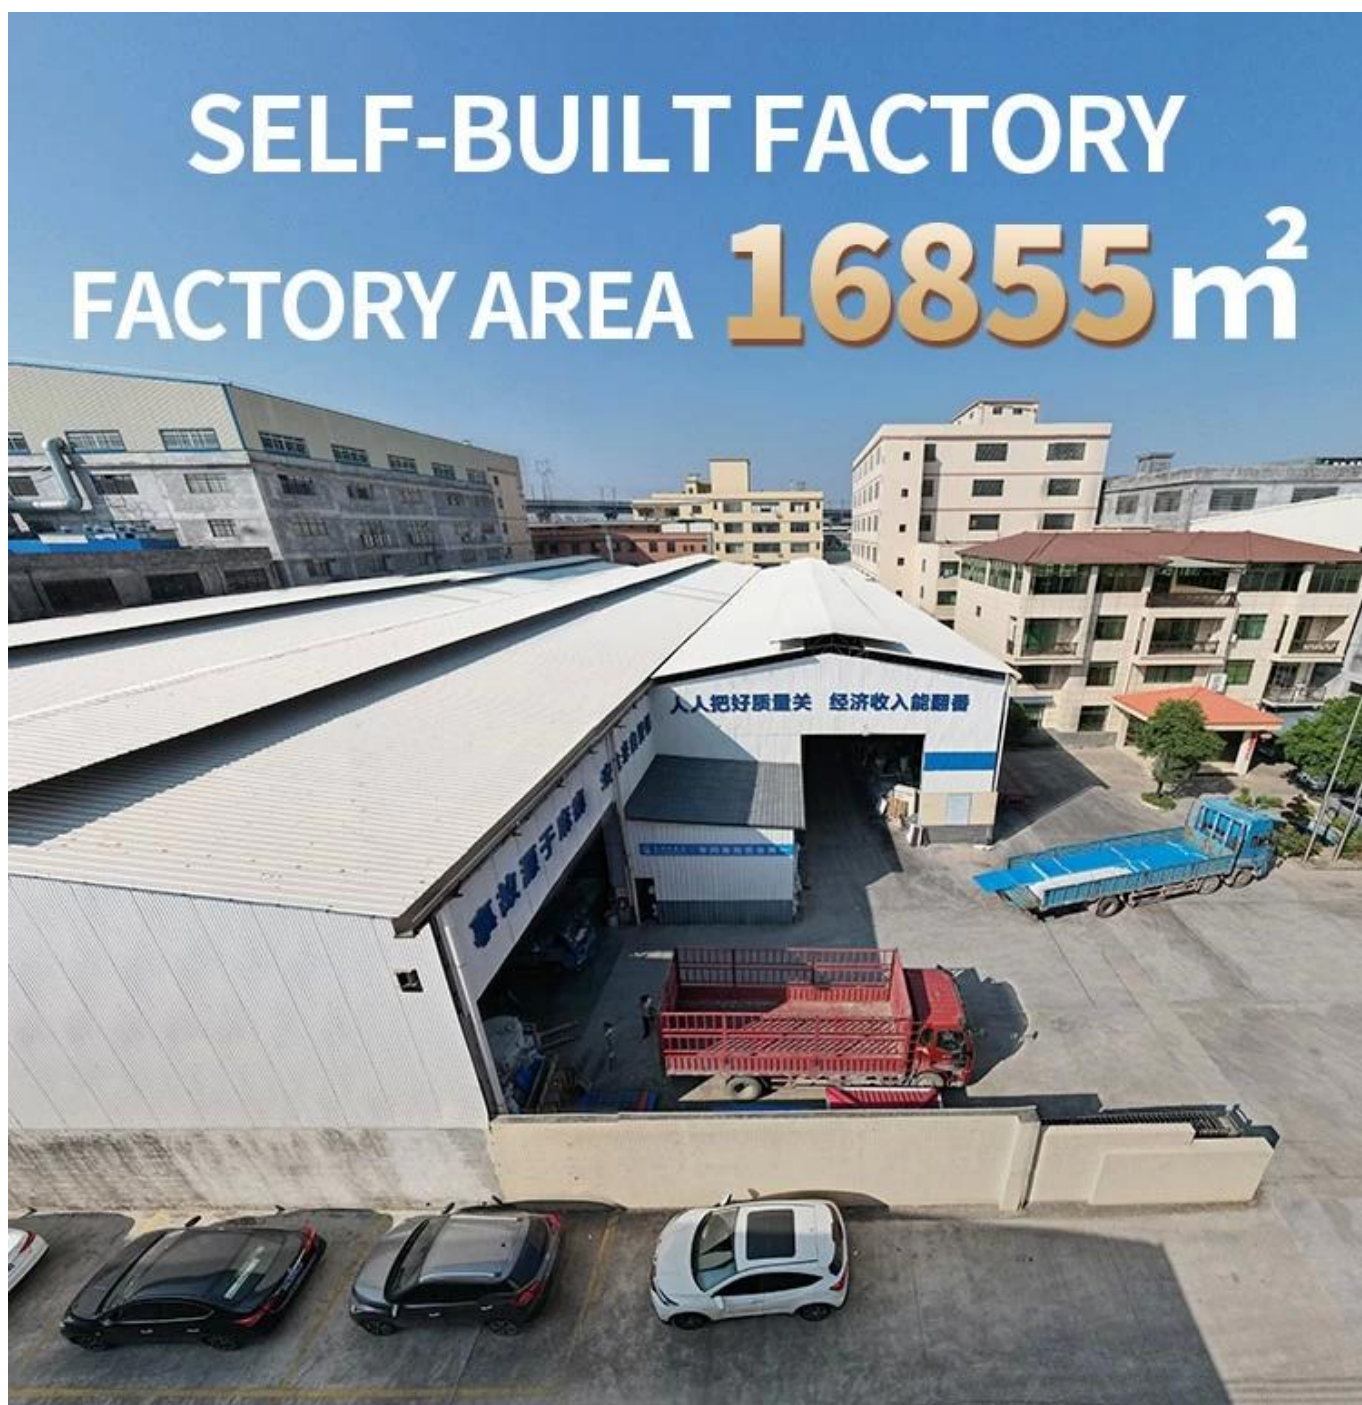

## Product show

A telha de resina sintética Foshan ZXC ASA é um novo tipo de Material de cobertura produzido por tecnologia avançada de coextrusão e processo de moldagem especial usando resina de engenharia de intemperismo ultra-alto ASA.

# 15 YEARS RESIN ROOF TILE MANUFACTURER

ANNUAL OUTPUT **5913000 m<sup>2</sup>**

Nome do Produto	Telha de resina sintética
Marca	ZXC
Lugar de origem	Cidade de Foshan, provincia de Guangdong, China (continente)
Material	Copolímero de acrilonitrila estireno acrilato, cloreto de polivinila, pó de cálcio, outros materiais químicos
Garantia	25 anos
Certificação	ISO9001/GV/CE
Prazo de entrega	1x20GP por 6 dias, 1x40GP por 7 dias
Comprimento da seção	219 mm
Largura total	1050mm
Largura efetiva	960 mm
Grossura	2,3 mm / 2,5 mm / 2,8 mm / 3,0 mm
Comprimento	Deve ser um múltiplo da seção
Espaçamento de onda	160mm
Altura da onda	30mm