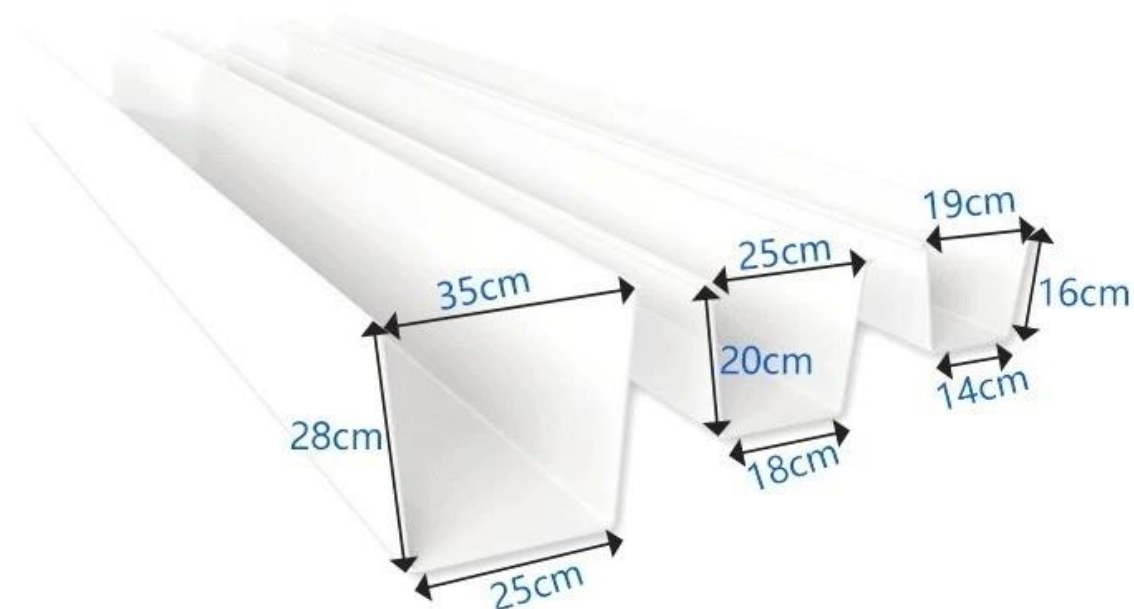

## Product Information

\*O comprimento desta seção é de um metro, o mais longo pode ser de seis metros

Nome do Produto	Especificação	Acessórios
pequena calha	Largura da base 14cm, altura 16cm, largura da face 19 cm, espessura 2,5 mm	Vedação de drenagem vedaçao de drenagem canto da junta nivelada
calha do meio	Largura da base 18cm, altura 20cm, largura da face 25 cm, espessura 2,8 mm	
calha grande	Largura da base 25cm, altura 28cm, largura da face 35 cm, espessura 3,8 mm	