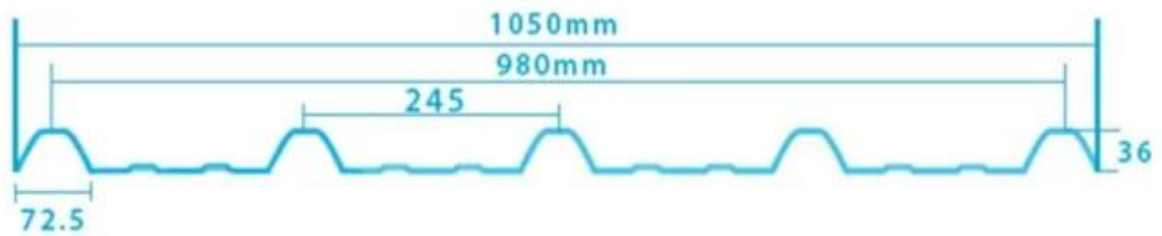

980 TYPE HIGH WAVE