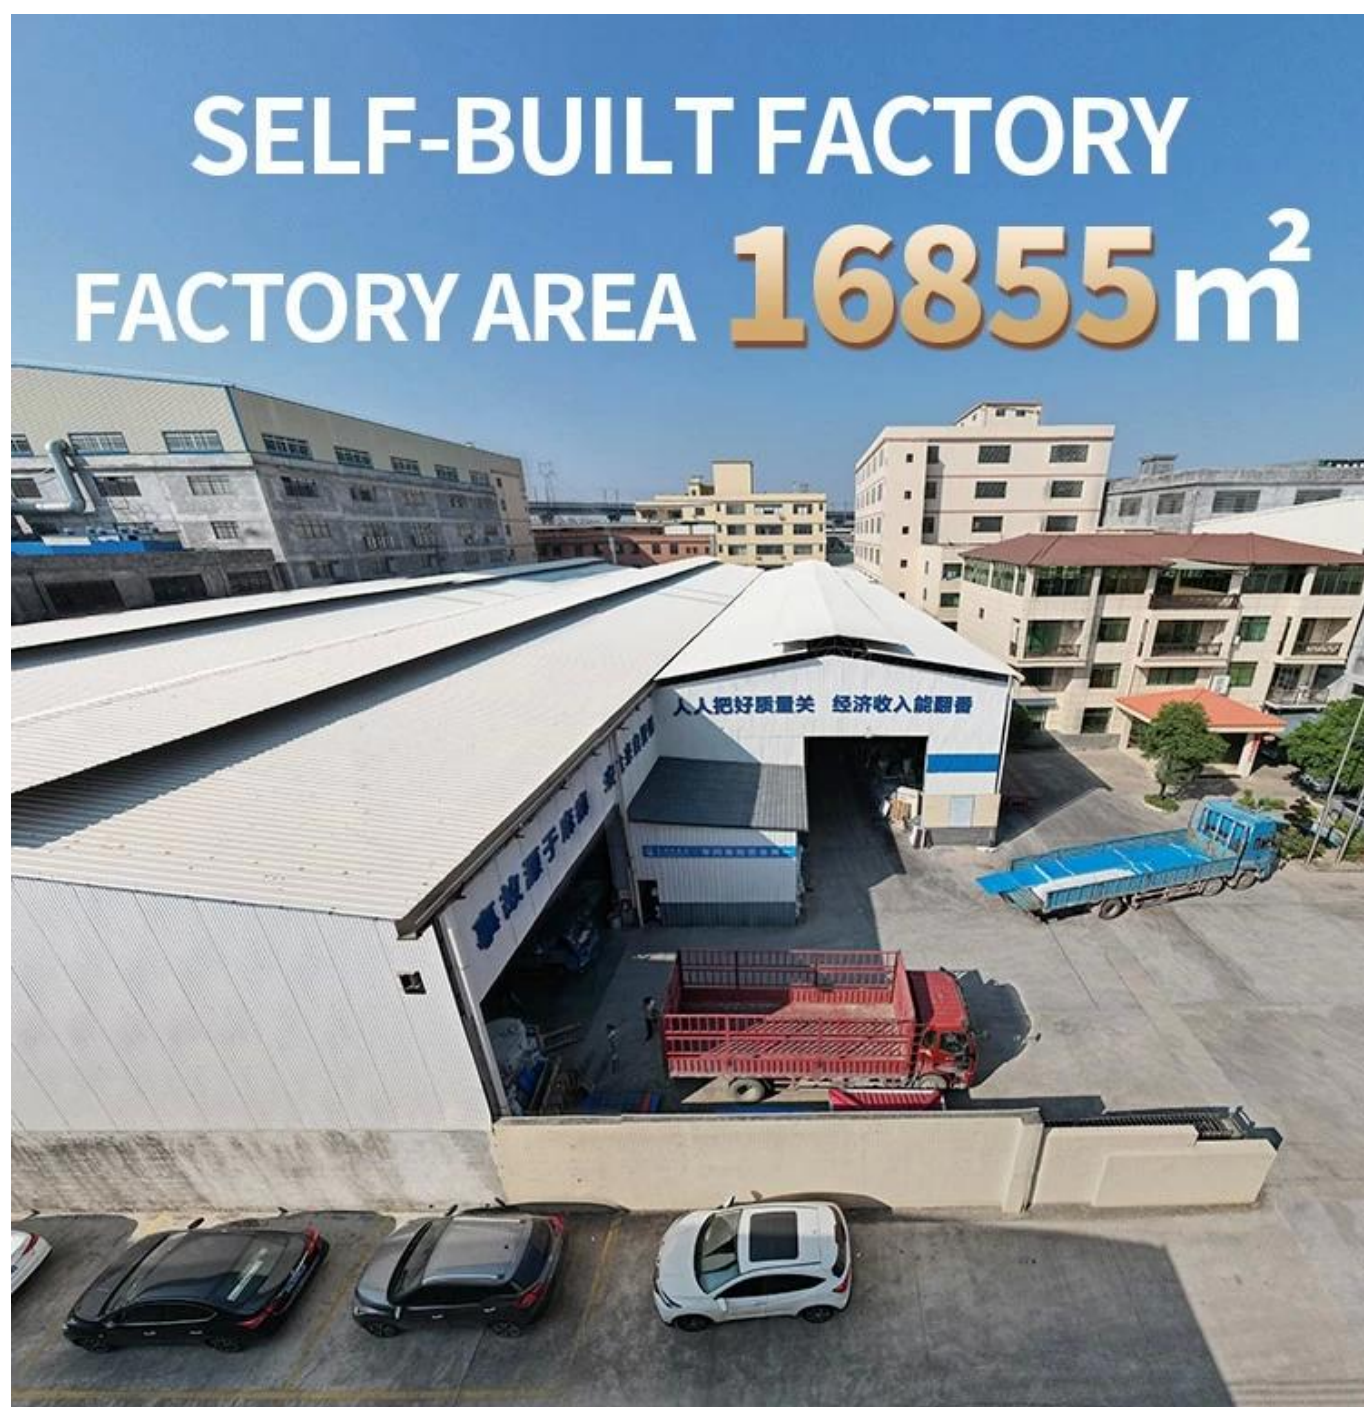

Product show

A telha de resina sintética Foshan ZXC ASA é um novo tipo de Material de cobertura produzido por tecnologia avançada de coextrusão e processo de moldagem especial usando resina de engenharia de intemperismo ultra-alto ASA.

Nós ZXC é [Telhado de plástico PVC atacado china](#) , entre em contato conosco para atacado personalizado.

15 YEARS RESIN ROOF TILE MANUFACTURER

ANNUAL OUTPUT **5913000 m²**

Nome do Produto	Telha de resina sintética
Marca	ZXC
Lugar de origem	Cidade de Foshan, província de Guangdong, China (continente)
Material	Copolímero de acrilonitrila estireno acrilato, cloreto de polivinila, pó de cálcio, outros materiais químicos
Garantia	25 anos
Certificação	ISO9001/GV/CE
Prazo de entrega	1x20GP por 6 dias, 1x40GP por 7 dias
Comprimento da seção	219 mm
Largura total	1050mm
Largura efetiva	960 mm
Grossura	2,3 mm / 2,5 mm / 2,8 mm / 3,0 mm
Comprimento	Deve ser um múltiplo da seção
Espaçamento de onda	160mm
Altura da onda	30mm