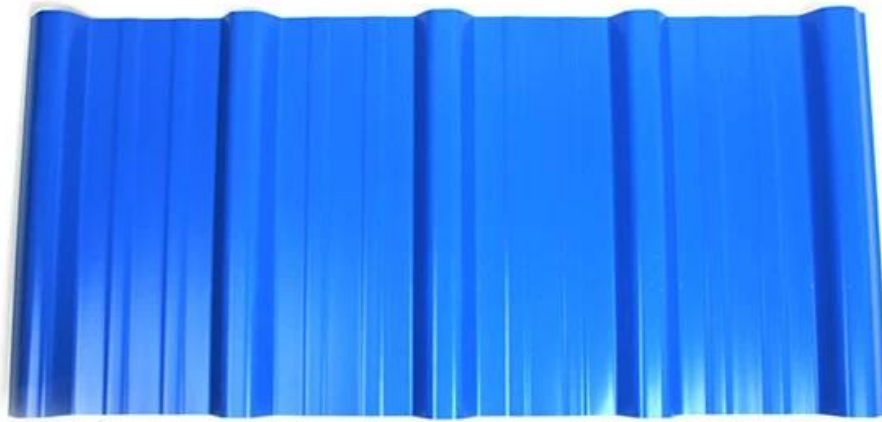

# Product show

A principal matéria-prima é o PVC com agente resistente aos raios ultravioleta e aditivos. Através de composição científica, feita com tecnologia avançada.

1. Peso leve
2. Proteção ambiental
3. à prova d'água e à prova de fogo
4. Fácil instalação
5. Anticorrosão
6. Bom isolamento acústico

**ZXC [telhas de plástico pvc personalizadas](#)**

**PVC Roofing Sheet  
Manufacture For 15 years**

**Annual Output 5913000 m<sup>2</sup>**

<b>Comprimento</b>	1m-12m
<b>Superfície</b>	Matt
<b>Peso</b>	3,0-6,8kg/m
<b>Largura</b>	1130 mm/ 1080 mm/ 1050 mm/ 980 mm/ 930 mm
<b>garantia</b>	30 anos
<b>Número do modelo</b>	Folha composta de PVC ASA
<b>Função</b>	Isolamento, retardador de chama, isolamento térmico, anticorrosão, resistência ao impacto
<b>Forma</b>	onda redonda, onda redonda grande, onda trepezoidal
<b>Classificação de proteção contra incêndio</b>	B1
<b>Temperatura</b>	-10 graus Celsius a 70 graus Celsius
<b>Cor</b>	Branco, Azul, Cinza, Vermelho, personalizável
<b>Camadas</b>	2 ou 3 camadas
<b>Cor duradoura</b>	10 anos sem desbotamento

# 900 TYPE HIGH WAVE (FLOWING WATER FAST)