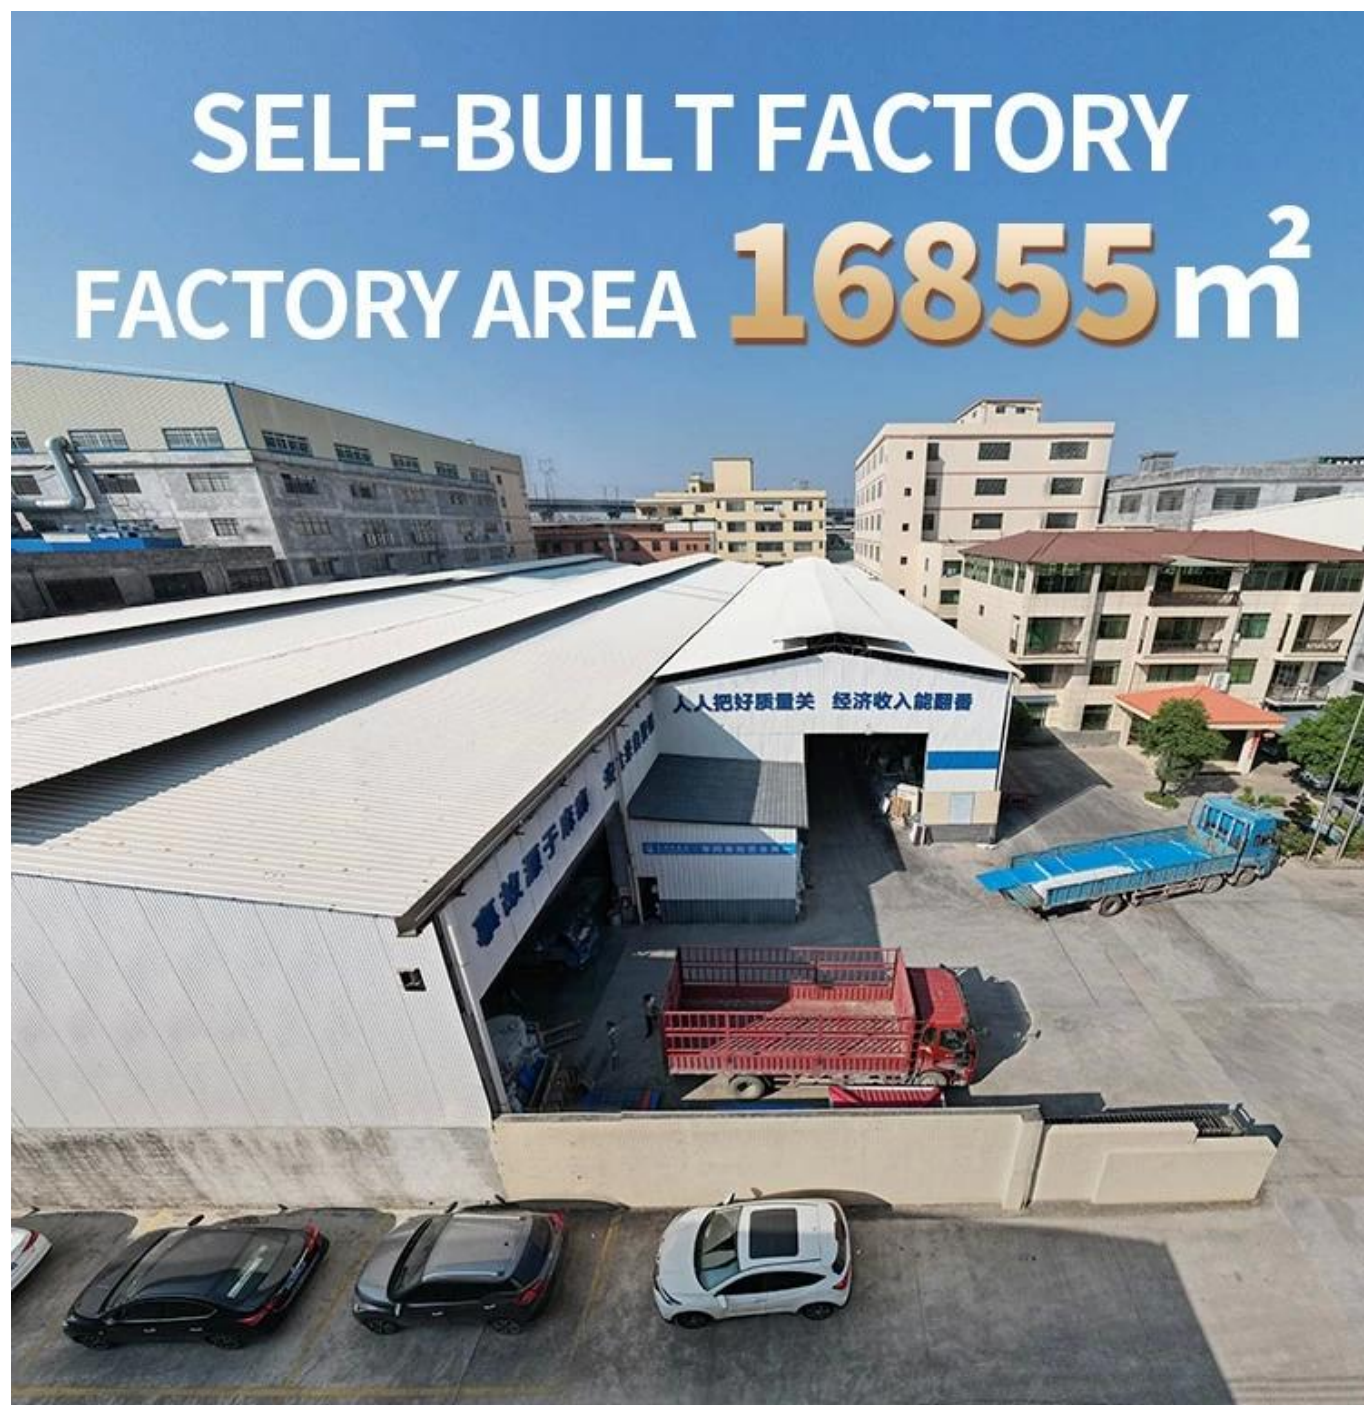

## Product show

A telha de resina sintética Foshan ZXC ASA é um novo tipo de Material de cobertura produzido por tecnologia avançada de coextrusão e processo de moldagem especial usando resina de engenharia de intemperismo ultra-alto ASA.

# 15 YEARS RESIN ROOF TILE MANUFACTURER

ANNUAL OUTPUT **5913000 m<sup>2</sup>**

Nome do Produto	Telha de resina sintética
Marca	ZXC
Lugar de origem	Cidade de Foshan, província de Guangdong, China (continente)
Material	Copolímero de acrilonitrila estireno acrilato, cloreto de polivinila, pó de cálcio, outros materiais químicos
Garantia	25 anos
Certificação	ISO9001/GV/CE
Prazo de entrega	1x20GP por 6 dias, 1x40GP por 7 dias
Comprimento da seção	219 mm
Largura total	1050 mm
Largura efetiva	960 mm
Grossura	2,3 mm / 2,5 mm / 2,8 mm / 3,0 mm
Comprimento	Deve ser um múltiplo da seção
Espaçamento de onda	160 mm
Altura da onda	30mm