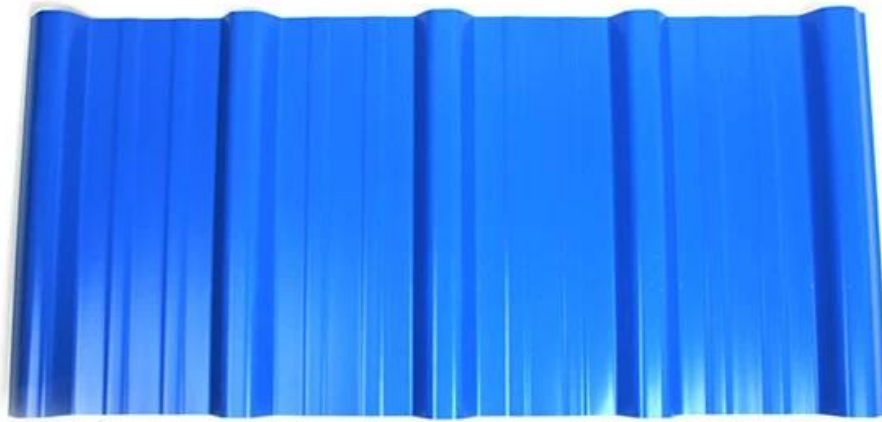

Product show

A principal matéria-prima é o PVC com agente resistente aos raios ultravioleta e aditivos. Através de composição científica, feita com tecnologia avançada.

1. Peso leve
2. Proteção ambiental
3. à prova d'água e à prova de fogo
4. Fácil instalação
5. Anticorrosão
6. Bom isolamento acústico

ZXC [Fabricante de telhados de PVC na China](#)

**PVC Roofing Sheet
Manufacture For 15 years**

Annual Output 5913000 m²

Comprimento	1m-12m
Superfície	Matt
Peso	3,0-6,8kg/m
Largura	1130 mm/ 1080 mm/ 1050 mm/ 980 mm/ 930 mm
garantia	30 anos
Número do modelo	Folha composta de PVC ASA
Função	Isolamento, retardador de chama, isolamento térmico, anticorrosão, resistência ao impacto
Forma	onda redonda, onda redonda grande, onda trepezoidal
Classificação de proteção contra incêndio	B1
Temperatura	-10 graus Celsius a 70 graus Celsius
Cor	Branco, Azul, Cinza, Vermelho, personalizável
Camadas	2 ou 3 camadas
Cor duradoura	10 anos sem desbotamento

Clique [fabricantes de telhas upvc](#) aprender mais

TYPE 840 PIT

900 TYPE HIGH WAVE (FLOWING WATER FAST)

980 TYPE HIGH WAVE

1080 TYPE HIGH WAVE

(FLOWING WATER FAST)

1130 TYPE WAVELET

1130 TYPE PIT