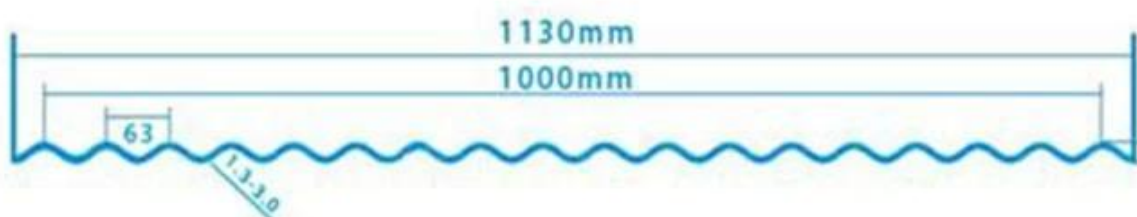

ZXC [fabricantes de telhas de plástico](#)

**PVC Roofing Sheet
Manufacture For 15 years**

Annual Output 5913000 m²

Comprimento	1m-12m
Superfície	Matt
Peso	3,0-6,8kg/m
Largura	1130 mm/ 1080 mm/ 1050 mm/ 980 mm/ 930 mm
garantia	30 anos
Número do modelo	Folha composta de PVC ASA
Função	Isolamento, retardador de chama, isolamento térmico, anticorrosão, resistência ao impacto
Forma	onda redonda, onda redonda grande, onda trepezoidal
Classificação de proteção contra incêndio	B1
Temperatura	-10 graus Celsius a 70 graus Celsius
Cor	Branco, Azul, Cinza, Vermelho, personalizável
Camadas	2 ou 3 camadas
Cor duradoura	10 anos sem desbotamento

Clique [fornecedores de telhados de pvc china](#) aprender mais

TYPE 840 PIT

900 TYPE HIGH WAVE (FLOWING WATER FAST)

980 TYPE HIGH WAVE

1080 TYPE HIGH WAVE

(FLOWING WATER FAST)

1130 TYPE WAVELET

1130 TYPE PIT