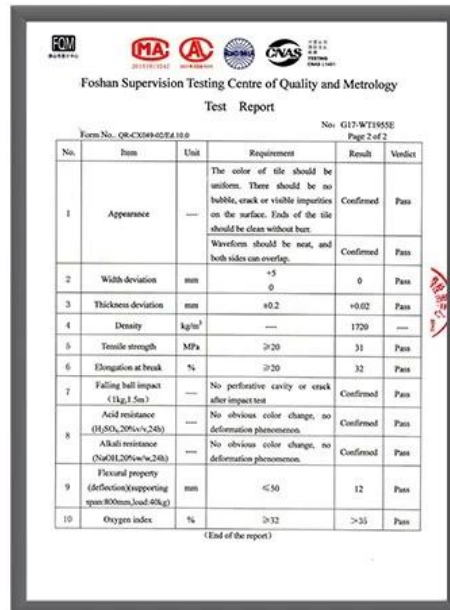

Severe fading

Usage scenarios: factories
farms, chemical plants

Use scene:greenhouse,
residence,pergola

Exhibition

Certificate

Packaging

FAQ

***Você é fabricante ou comerciante?**