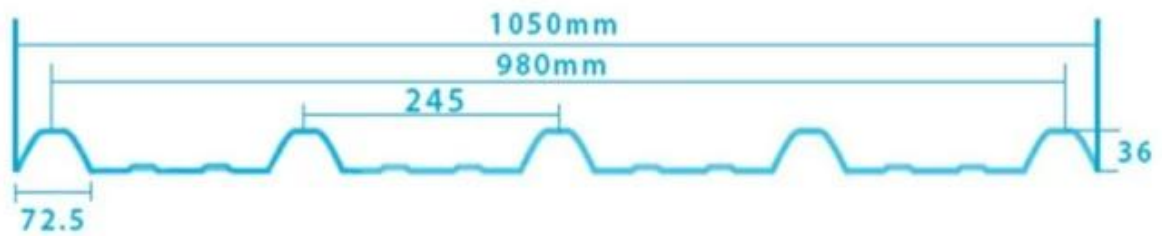

ZXC [Fábrica de telhado de PVC na China](#)

**PVC Roofing Sheet
Manufacture For 15 years**

Annual Output 5913000 m²

Comprimento	1m-12m
Superfície	Matt
Peso	3,0-6,8kg/m
Largura	1130 mm/ 1080 mm/ 1050 mm/ 980 mm/ 930 mm
garantia	30 anos
Número do modelo	Folha composta de PVC ASA
Função	Isolamento, retardador de chama, isolamento térmico, anticorrosão, resistência ao impacto
Forma	onda redonda, onda redonda grande, onda trepezoidal
Classificação de proteção contra incêndio	B1
Temperatura	-10 graus Celsius a 70 graus Celsius
Cor	Branco, Azul, Cinza, Vermelho, personalizável
Camadas	2 ou 3 camadas
Cor duradoura	10 anos sem desbotamento

Clique [fabricantes de telhas de plástico](#) aprender mais

TYPE 840 PIT

900 TYPE HIGH WAVE

(FLOWING WATER FAST)

980 TYPE HIGH WAVE

1080 TYPE HIGH WAVE

(FLOWING WATER FAST)

1130 TYPE WAVELET