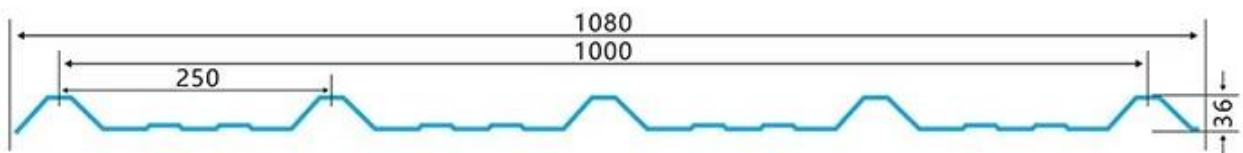

ZXC [Fábrica de telhado de PVC na China](#)

**PVC Roofing Sheet
Manufacture For 15 years**

Annual Output 5913000 m²

Comprimento	1m-12m
Superfície	Matt
Peso	3,0-6,8kg/m
Largura	1130 mm/ 1080 mm/ 1050 mm/ 980 mm/ 930 mm
garantia	30 anos
Número do modelo	Folha composta de PVC ASA
Função	Isolamento, retardador de chama, isolamento térmico, anticorrosão, resistência ao impacto
Forma	onda redonda, onda redonda grande, onda trepezoidal
Classificação de proteção contra incêndio	B1
Temperatura	-10 graus Celsius a 70 graus Celsius
Cor	Branco, Azul, Cinza, Vermelho, personalizável
Camadas	2 ou 3 camadas
Cor duradoura	10 anos sem desbotamento

Clique [fabricantes de telhas de plástico](#) aprender mais

TYPE 840 PIT

900 TYPE HIGH WAVE

(FLOWING WATER FAST)

980 TYPE HIGH WAVE

1080 TYPE HIGH WAVE

(FLOWING WATER FAST)

1130 TYPE WAVELET