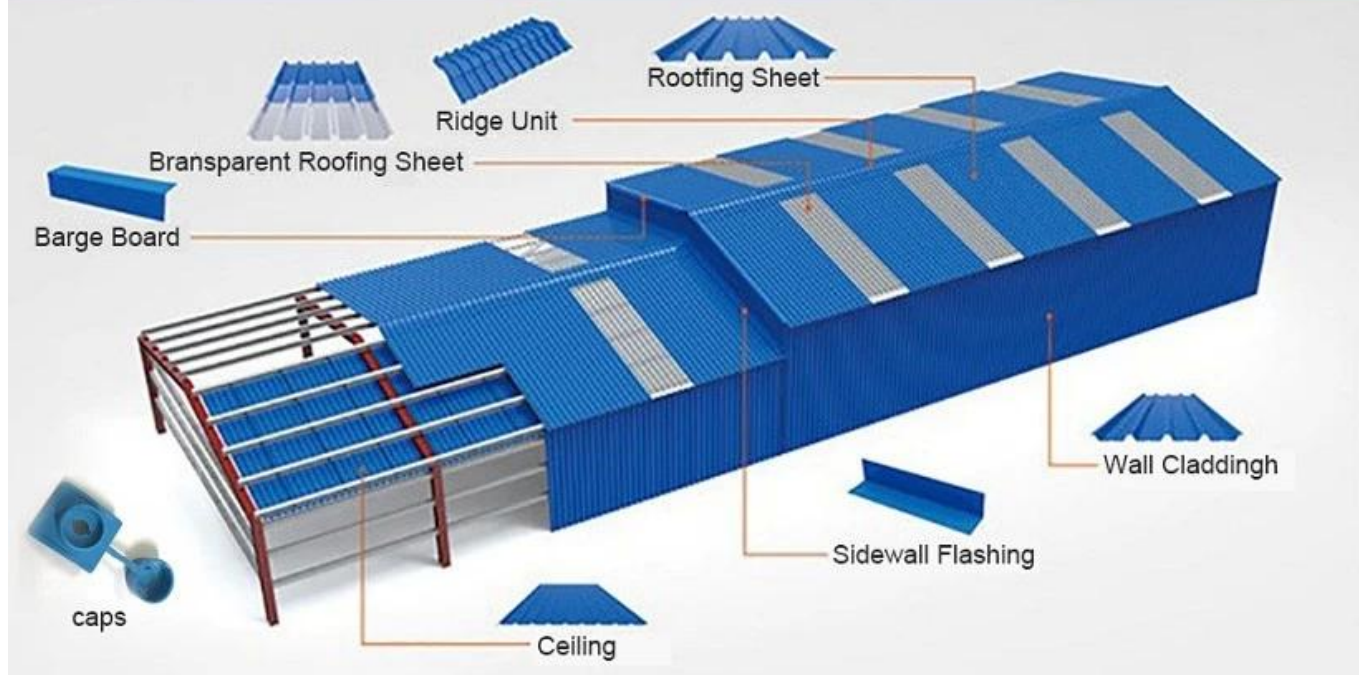

Product show

Nome do produto □ Folha de teto para PC transparente
Aplicação □ Casas verdes, clarabóias e assim por diante
Cor □ Branco transparente, azul, verde
Comprimento: Personalizado
Espessura: 1mm, 1,2 mm, 1,5 mm, 2,0 mm
Largura geral: 920mm
Largura efetiva: 840mm
Espaçamento de Purlin: 700 ~ 800mm
Superfície □ superfície lisa
Matéria -prima: PC chamado Bayer

More Types

1130 corrugaetd sheets

1130 trapezoidal sheets

900 high wave

980 high wave

PVC accessories

ZXC New Material Technology Co., Ltd. Nossos produtos incluem folhas de PVC, telhado de resina sintética ASA, telhas FRP, calha, folhas de cobertura UPVC etc. Se o seu pedido Matches Nosso Tamanho do estoque Detalhes, podemos mais tempo de entrega. Bem - vindo, entre em contato conosco personalizado.