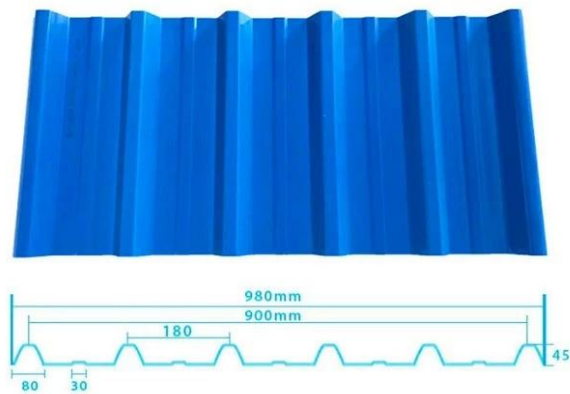

900 high wave