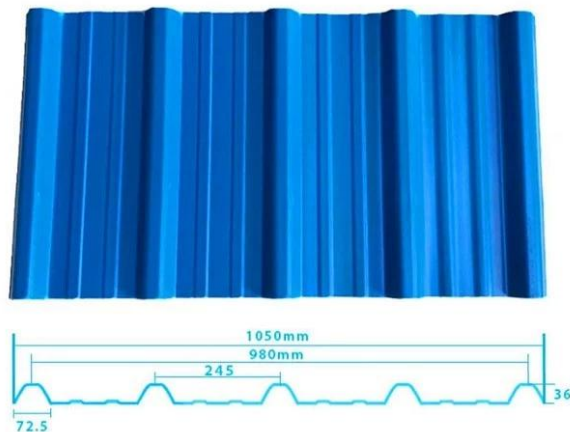

980 high wave