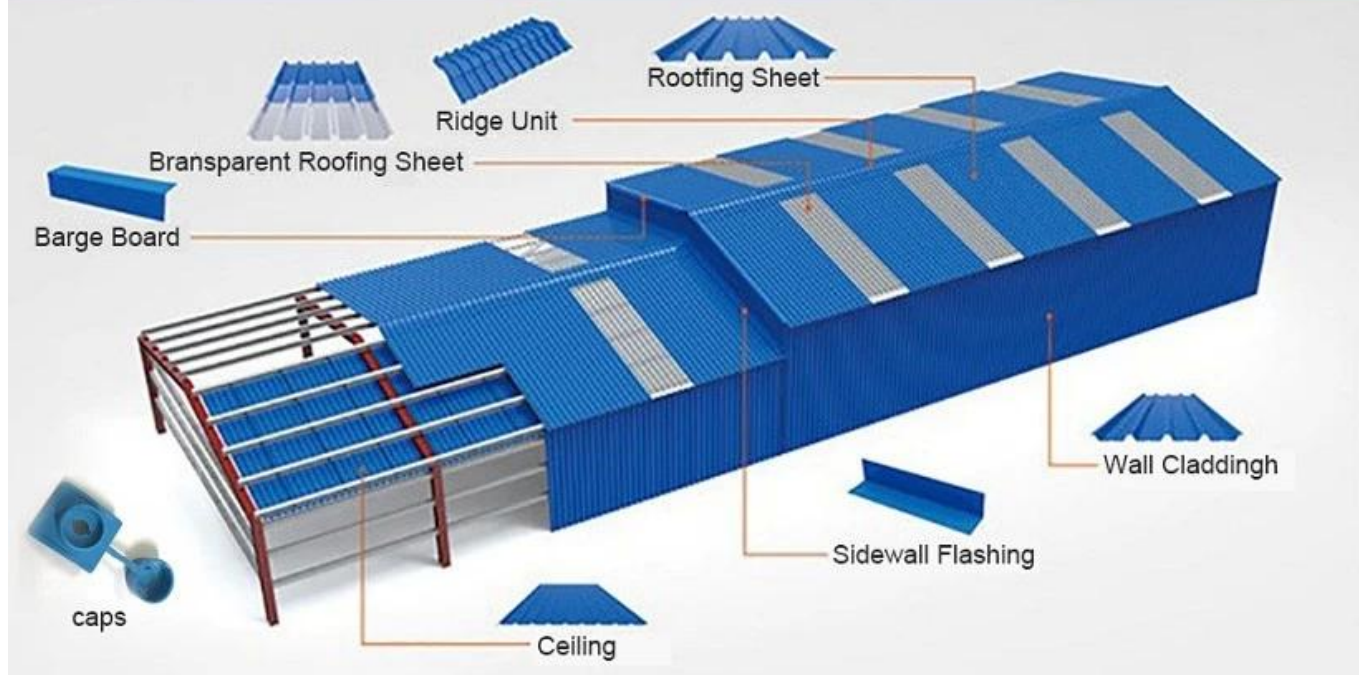

Product show

Design □ estilo espanhol
Cor durar: 10 anos sem desbotamento
Comprimento: Personalizado
Espessura: 1,8 mm, 2,0 mm □ 2,2mm □
2,5 mm, 2,8 mm, 3,0 mm
Largura geral: 1130mm
Largura efetiva: 1000/1050mm
Espaçamento de Purlin: 660mm
Camadas: 3 camadas
Superfície □ em relevo/superfície suavizada

More Types

1130 corrugaetd sheets

1130 trapezoidal sheets

900 high wave

980 high wave

PVC accessories

ZXC New Material Technology Co., Ltd. é [Fornecedor de folhas de telhados de plástico ondulado](#). Nossos produtos incluem folhas de PVC, telhado de resina sintética ASA, telhas FRP, calha, folhas de cobertura UPVC etc. Se o seu pedido Matches Nosso Tamanho do estoque Detalhes, podemos mais tempo de entrega. Bem -vindo, entre em contato conosco personalizado.