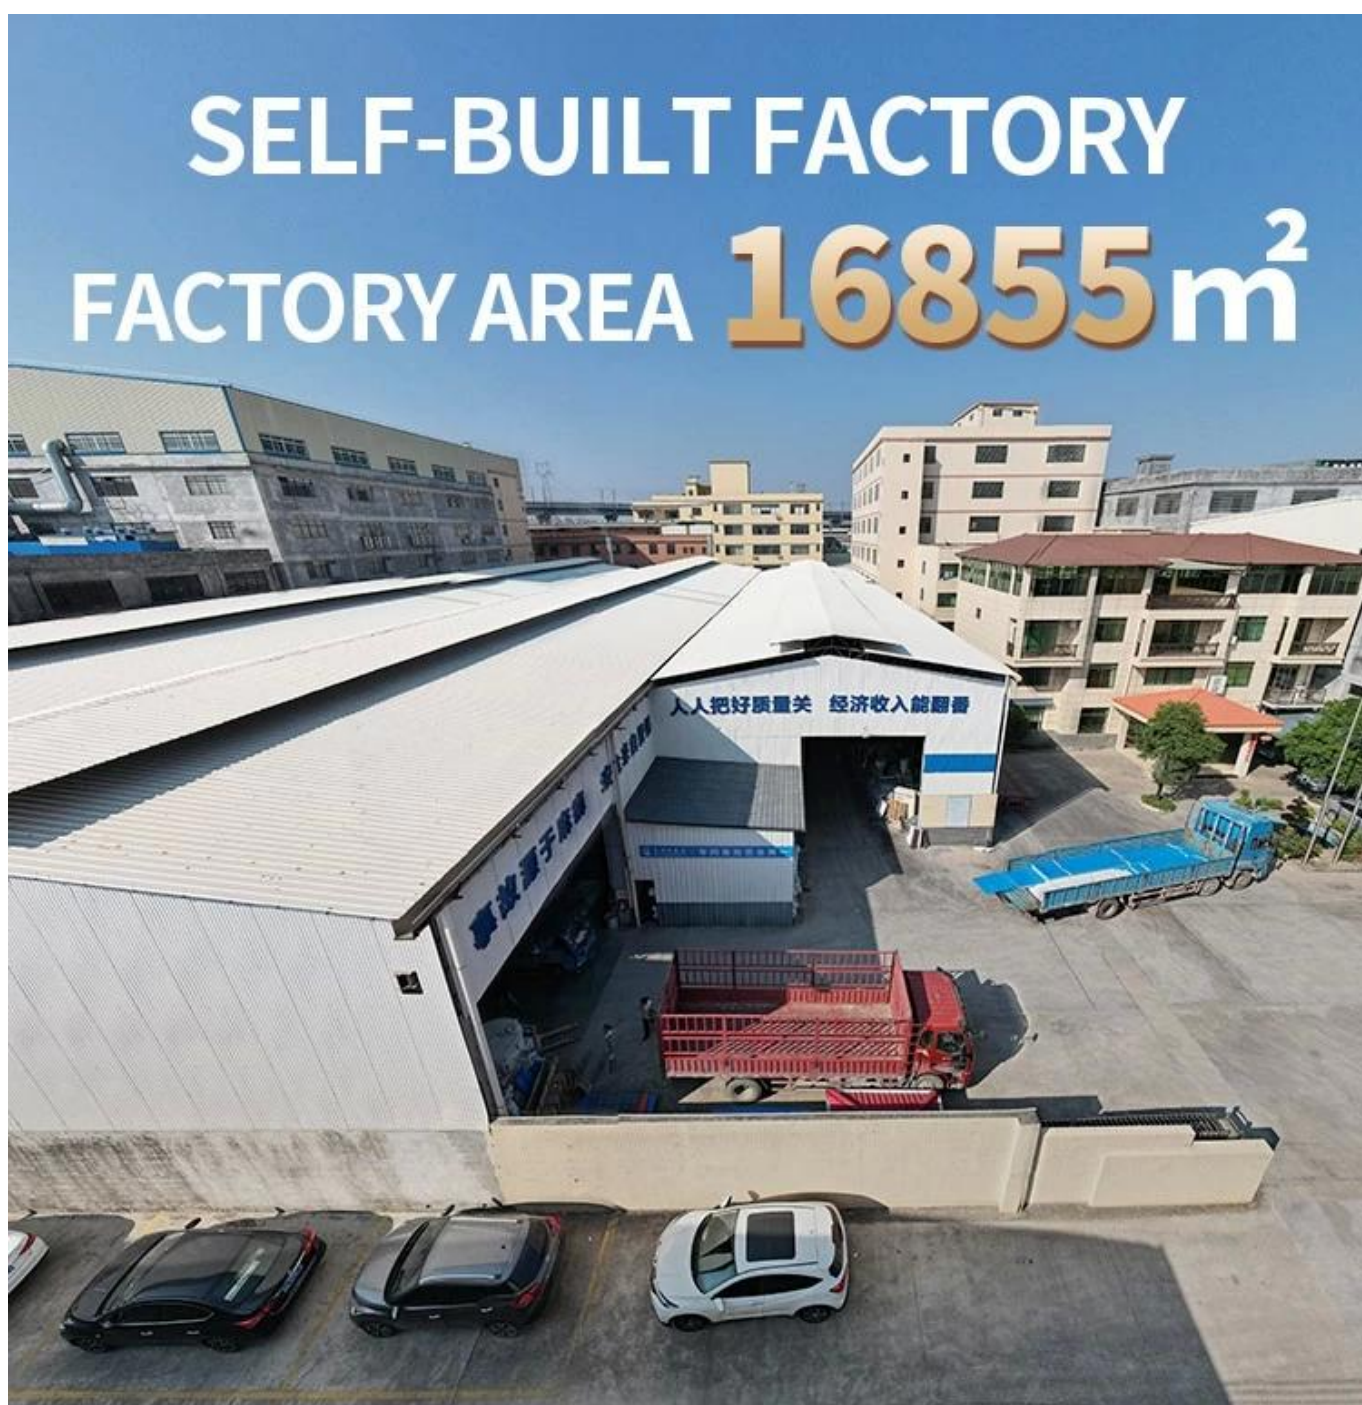

Product show

A telha de resina sintética Foshan ZXC ASA é um novo tipo de Material de cobertura produzido por tecnologia avançada de coextrusão e processo de moldagem especial usando resina de engenharia de intemperismo ultra-alto ASA.

Materiais sintéticos ecológicos ASA, telhados de fácil instalação, telhados de armazéns, [folha de telha de resina sintética anticorrosão](#) atacado.