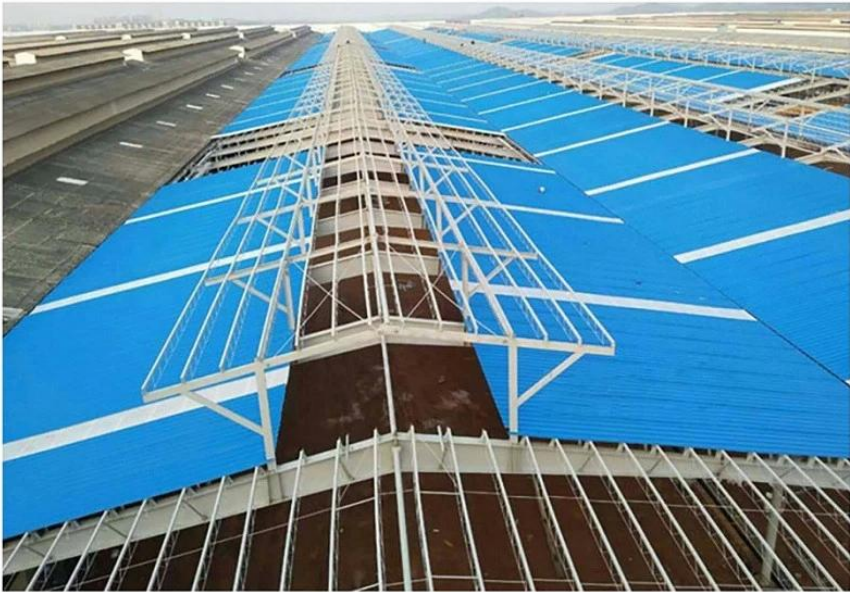

Engineering case