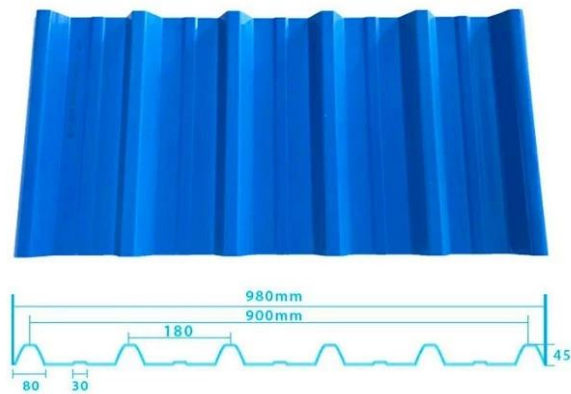

Product show

ZXC [Fornecedor de coberturas onduladas de plástico PVC](#), fornece redução de ruído avançada Telha de estilo espanhol personalizada

Projeto	estilo espanhol
Cor duradoura	10 anos sem desbotamento
Comprimento	personalizado
Grossura	1,8 mm, 2,0 mm, 2,2 mm, 2,5 mm, 2,8 mm, 3,0 mm
Largura total	1130mm
Largura efetiva	1000/1050mm
espaçamento purlin	660mm
Camadas	3 camadas
Superfície	Em relevo/superfície lisa

Carrying capacity

Flame retardant

Not Conduct Electricity

Corrosion Resistance

White

Green

Blue

Yellow

Clique [cobertura de plástico ondulado de PVC da China](#) aprender mais

More Types

1130 corrugaetd sheets

1130 trapezoidal sheets

900 high wave

980 high wave

PVC accessories

ZXC New Material Technology Co., Ltda. Nossos produtos incluem folhas de PVC, telha de resina sintética ASA, telhas de FRP, calha, telhas de upvc etc. Com os detalhes do tamanho do nosso estoque, podemos acelerar o tempo de entrega. Bem-vindo Contate-nos Personalizado.