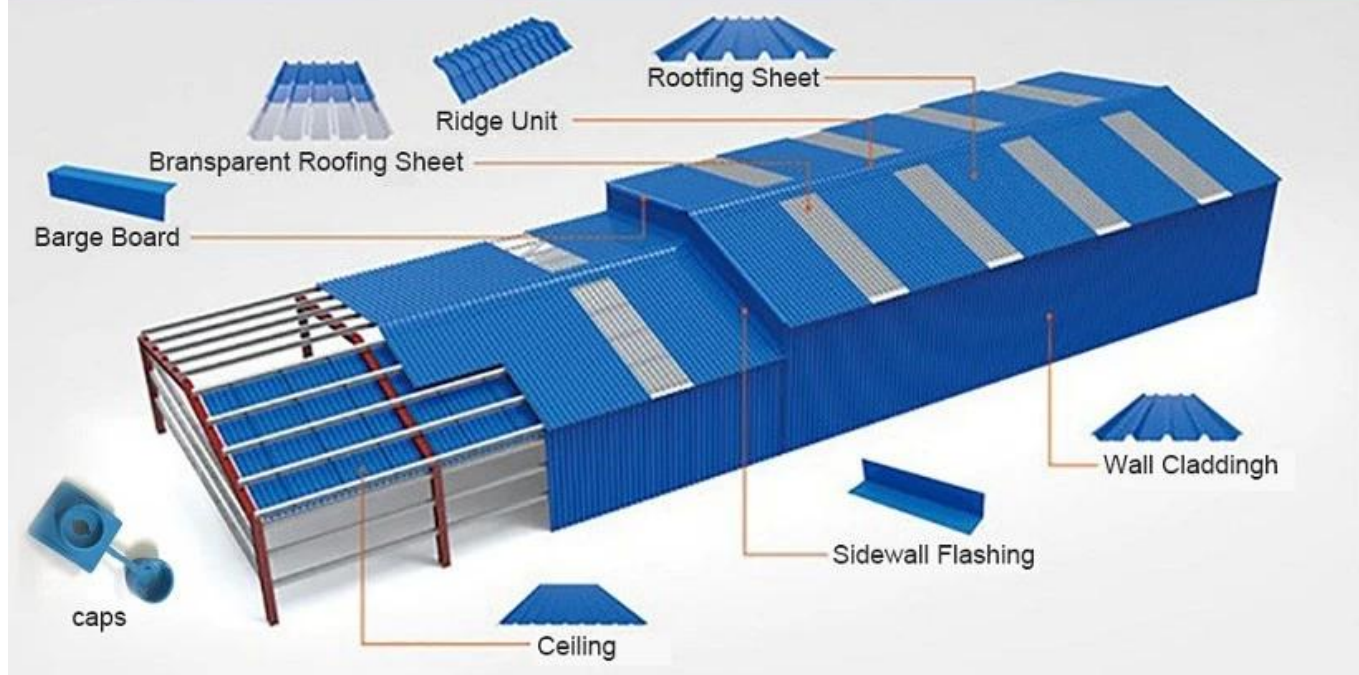

Product show

ZXC [Fornecedor de coberturas onduladas de plástico PVC](#), fornece redução de ruído avançada Telha de estilo espanhol personalizada

Projeto	estilo espanhol
Cor duradoura	10 anos sem desbotamento
Comprimento	personalizado
Grossura	1,8 mm, 2,0 mm, 2,2 mm, 2,5 mm, 2,8 mm, 3,0 mm
Largura total	1130mm
Largura efetiva	1000/1050mm
espaçamento purlin	660mm
Camadas	3 camadas
Superfície	Em relevo/superfície lisa

Clique [cobertura de plástico ondulado de PVC da China](#) aprender mais

More Types

1130 corrugaetd sheets

1130 trapezoidal sheets

900 high wave

980 high wave

PVC accessories

ZXC New Material Technology Co., Ltda. Nossos produtos incluem folhas de PVC, telha de resina sintética ASA, telhas de FRP, calha, telhas de upvc etc. Com os detalhes do tamanho do nosso estoque, podemos acelerar o tempo de entrega. Bem-vindo Contate-nos Personalizado.