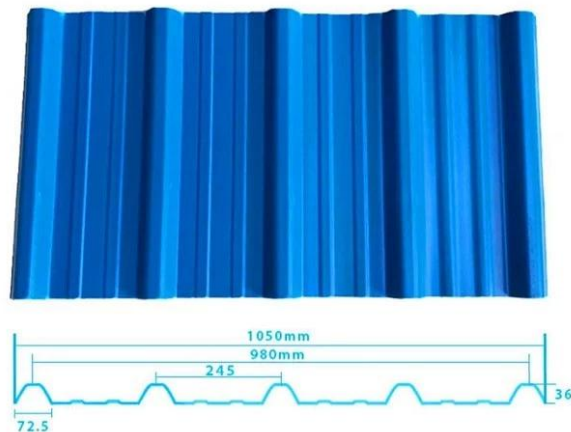

Product show

ZXC [Fornecedor de coberturas onduladas de plástico PVC](#), fornece redução de ruído avançada Telha de estilo espanhol personalizada

Projeto	estilo espanhol
Cor duradoura	10 anos sem desbotamento
Comprimento	personalizado
Grossura	1,8 mm, 2,0 mm, 2,2 mm, 2,5 mm, 2,8 mm, 3,0 mm
Largura total	1130mm
Largura efetiva	1000/1050mm
espaçamento purlin	660mm
Camadas	3 camadas
Superfície	Em relevo/superfície lisa

Clique [cobertura de plástico ondulado de PVC da China](#) aprender mais

More Types

1130 corrugaetd sheets

1130 trapezoidal sheets

900 high wave

980 high wave

PVC accessories

ZXC New Material Technology Co., Ltda. Nossos produtos incluem folhas de PVC, telha de resina sintética ASA, telhas de FRP, calha, telhas de upvc etc. Com os detalhes do tamanho do nosso estoque, podemos acelerar o tempo de entrega. Bem-vindo Contate-nos Personalizado.